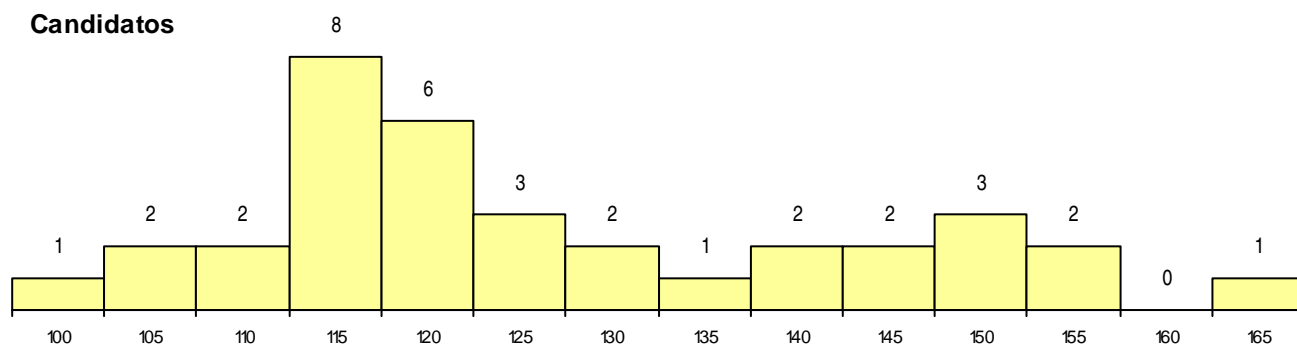

SEXO DOS CANDIDATOS

Sexo	Cands. %	Cols. %
Masc.	13 37	0
Femin.	22 63	0
Total	35	0

CURSO DO 12º ANO

(15 mais frequentes)

Curso 12º ano	Cands. %	Cols. %
N062 Ciências Sociais e Humanas	10 29	0
U220 Ens. secundário recorrente (todos)	3 9	0
R842 Agrupamento 4 / animação social	3 9	0
R840 Agrupamento 4 / geral	3 9	0
N063 Línguas e Literaturas	3 9	0
N060 Ciências e Tecnologias	2 6	0
R821 Agrupamento 2 / design	1 3	0
N085 Administração	1 3	0
P412 Técnico de contabilidade	1 3	0
P493 Técnico de serviços comerciais	1 3	0
P564 Técnico de multimédia	1 3	0
R820 Agrupamento 2 / geral	1 3	0
U230 Ens. sec. recorrente privado e coo	1 3	0
R830 Agrupamento 3 / geral	1 3	0
R831 Agrupamento 3 / administração	1 3	0

MÉDIAS dos Colocados

Nota de candidatura
 Prova de ingresso
 Média do 12º ano
 Média do 10º/11º ano

DISTRIBUIÇÕES DE NOTAS DE CANDIDATURA

Colocados