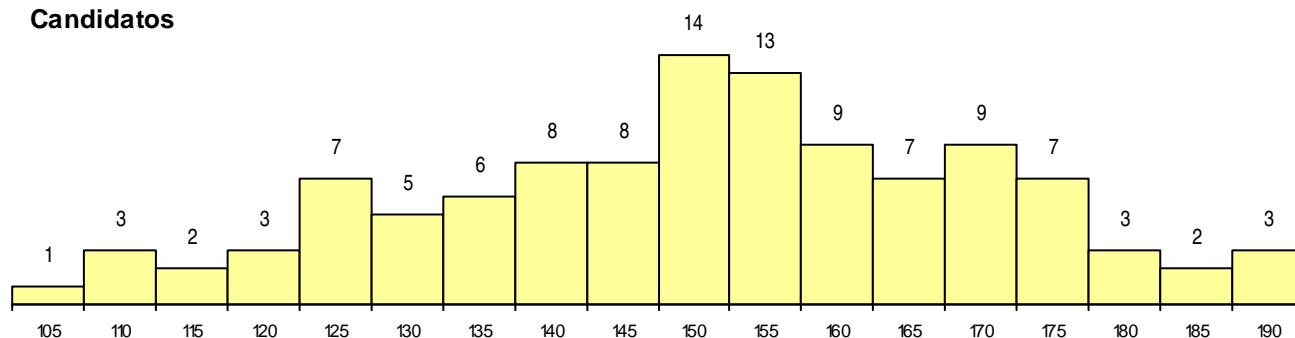

SEXO DOS CANDIDATOS

Sexo	Cands. %	Cols. %
Masc.	50 45	4 44
Femin.	60 55	5 56
Total	110	9

CURSO DO 12º ANO (15 mais frequentes)

Curso 12º ano	Cands. %	Cols. %
N064 Artes Visuais	46 42	2 22
R820 Agrupamento 2 / geral	21 19	2 22
U220 Ens. secundário recorrente (todos	5 5	0 0
N071 Design de Comunicação	4 4	1 11
R822 Agrupamento 2 / artes e ofícios	4 4	0 0
R821 Agrupamento 2 / design	4 4	0 0
R810 Agrupamento 1 / geral	3 3	1 11
N084 Multimédia	3 3	0 0
P363 Técnico de artes gráficas	2 2	0 0
N671 Design de Comunicação/Multimédi	2 2	0 0
R168 Artes e indústrias gráficas	1 1	1 11
R864 Geral de artes visuais	1 1	1 11
Q950 Equivalências	1 1	1 11
N070 Comunicação Audiovisual	1 1	0 0
N083 Design de Equipamento	1 1	0 0

MÉDIAS dos Colocados

Nota de candidatura	180.5
Prova de ingresso	193.6
Média do 12º ano	167.4
Média do 10º/11º ano	167.4

DISTRIBUIÇÕES DE NOTAS DE CANDIDATURA

Candidatos

Colocados