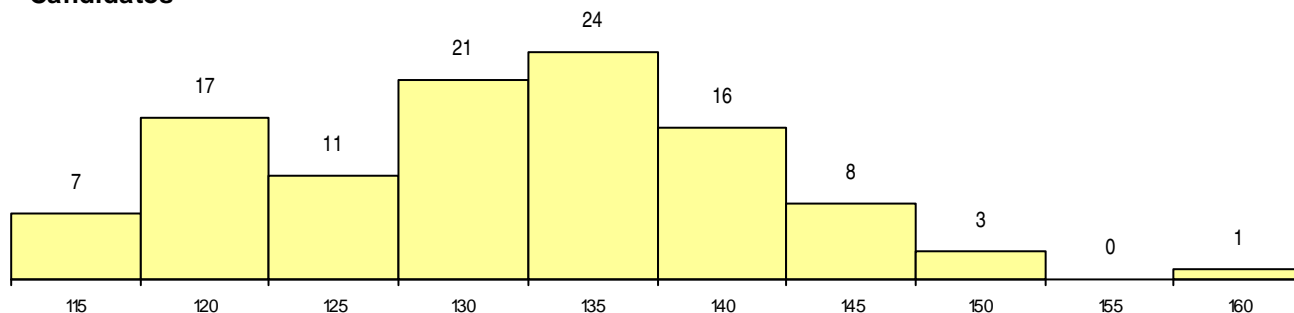

**SEXO DOS CANDIDATOS**

Sexo	Cands. %	Cols. %
Masc.	20 19	0 0
Femin.	88 81	4 100
<b>Total</b>	<b>108</b>	<b>4</b>

**CURSO DO 12º ANO**

(15 mais frequentes)

Curso 12º ano	Cands. %	Cols. %
N060 Ciências e Tecnologias	41 38	2 50
R810 Agrupamento 1 / geral	39 36	0 0
U220 Ens. secundário recorrente (todos	19 18	1 25
U230 Ens. sec. recorrente privado e coo	2 2	0 0
Q950 Equivalências	1 1	1 25
R841 Agrupamento 4 / comunicação	1 1	0 0
R813 Agrupamento 1 / informática	1 1	0 0
P448 Técnico de hotelaria/restauração,	1 1	0 0
P413 Mestre de construção civil tradicion	1 1	0 0
N088 Acção Social	1 1	0 0
N062 Ciências Sociais e Humanas	1 1	0 0

**MÉDIAS dos Colocados**

Nota de candidatura	149.5
Prova de ingresso	129.0
Média do 12º ano	160.5
Média do 10º/11º ano	160.5

**DISTRIBUIÇÕES DE NOTAS DE CANDIDATURA**

**Candidatos**

**Colocados**