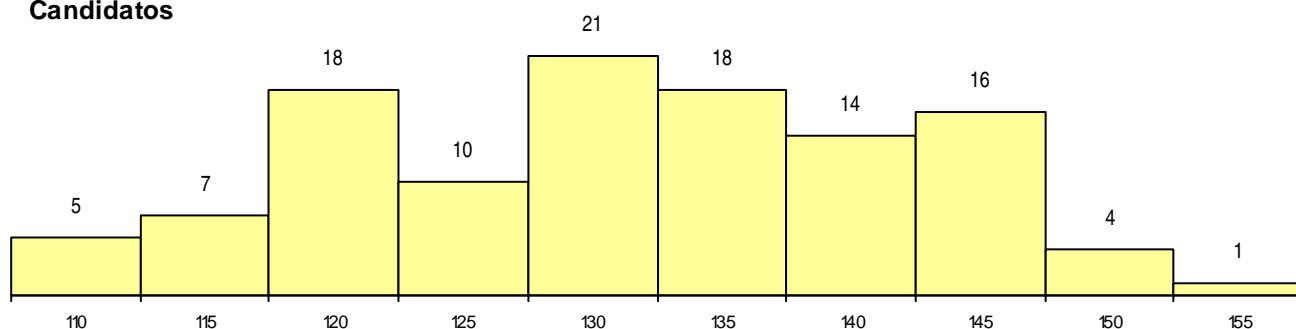

**SEXO DOS CANDIDATOS**

Sexo	Cands. %	Cols. %
Masc.	26 23	2 40
Femin.	88 77	3 60
<b>Total</b>	<b>114</b>	<b>5</b>

**CURSO DO 12º ANO**

Curso 12º ano	(15 mais frequentes)	
	Cands. %	Cols. %
N060 Ciências e Tecnologias	52 46	4 80
R810 Agrupamento 1 / geral	37 32	1 20
U220 Ens. secundário recorrente (todos	21 18	0 0
N970 Recorrente - Ciências e Tecnologi	2 2	0 0
R831 Agrupamento 3 / administração	1 1	0 0
P541 Química tecnológica/analista de la	1 1	0 0

**MÉDIAS dos Colocados**

Nota de candidatura	147.5
Prova de ingresso	142.2
Média do 12º ano	151.0
Média do 10º/11º ano	151.0

**DISTRIBUIÇÕES DE NOTAS DE CANDIDATURA**

**Candidatos**

**Colocados**