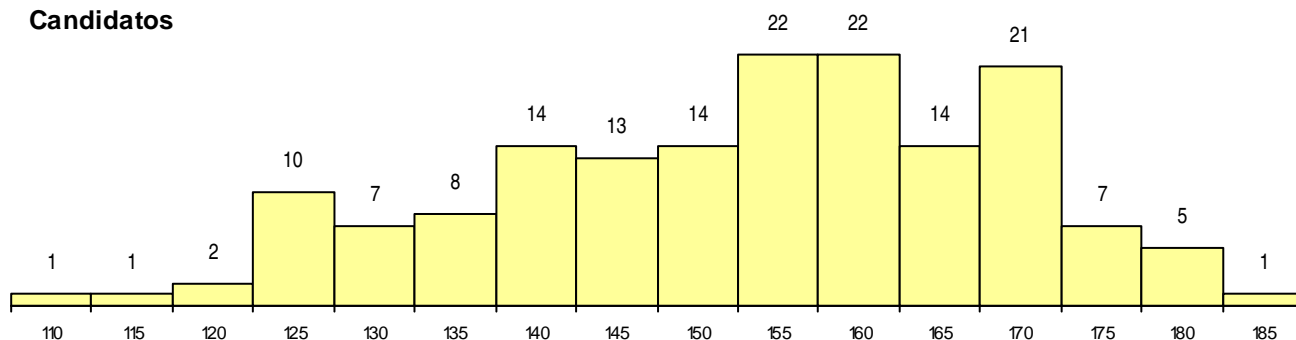

**SEXO DOS CANDIDATOS**

Sexo	Cands. %	Cols. %
Masc.	43 27	0 0
Femin.	119 73	2 100
<b>Total</b>	162	2

**CURSO DO 12º ANO (15 mais frequentes)**

Curso 12º ano	Cands. %	Cols. %
N060 Ciências e Tecnologias	116 72	2 100
R810 Agrupamento 1 / geral	34 21	0 0
U220 Ens. secundário recorrente (todos	7 4	0 0
R191 Administração pública	1 1	0 0
P530 Técnico projectista de mobiliário	1 1	0 0
NA03 Biotecnologia (VC)	1 1	0 0
N667 Gestão e Dinamização Desportiva	1 1	0 0
E002 2.º curso	1 1	0 0

**MÉDIAS dos Colocados**

Nota de candidatura	180.4
Prova de ingresso	193.0
Média do 12º ano	172.0
Média do 10º/11º ano	172.0

**DISTRIBUIÇÕES DE NOTAS DE CANDIDATURA**

**Candidatos**

**Colocados**