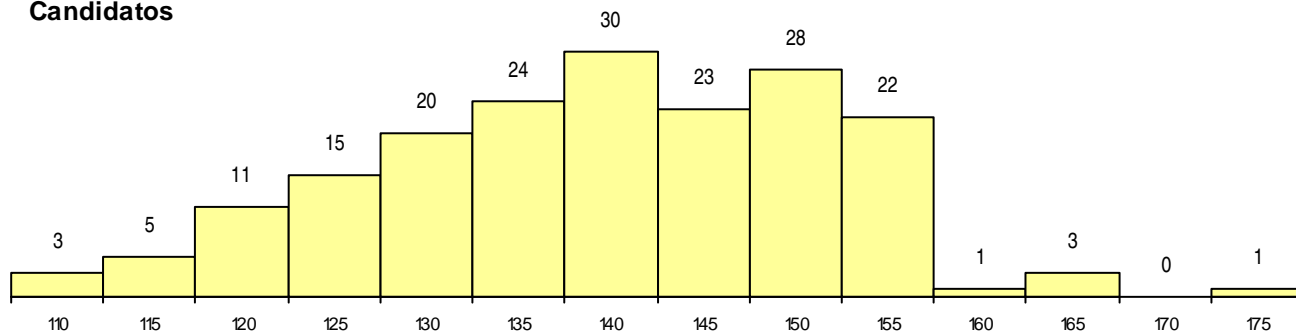

**SEXO DOS CANDIDATOS**

Sexo	Cands. %	Cols. %
Masc.	56 30	4 40
Femin.	130 70	6 60
<b>Total</b>	<b>186</b>	<b>10</b>

**CURSO DO 12º ANO (15 mais frequentes)**

Curso 12º ano	Cands. %	Cols. %
N060 Ciências e Tecnologias	109 59	7 70
R810 Agrupamento 1 / geral	63 34	1 10
U220 Ens. secundário recorrente (todos	9 5	1 10
R831 Agrupamento 3 / administração	2 1	0 0
N572 Análises Químico-Biológicas	1 1	1 10
R822 Agrupamento 2 / artes e ofícios	1 1	0 0
R820 Agrupamento 2 / geral	1 1	0 0

**MÉDIAS dos Colocados**

Nota de candidatura	155.4
Prova de ingresso	154.6
Média do 12º ano	155.9
Média do 10º/11º ano	155.9

**DISTRIBUIÇÕES DE NOTAS DE CANDIDATURA**

**Candidatos**

**Colocados**