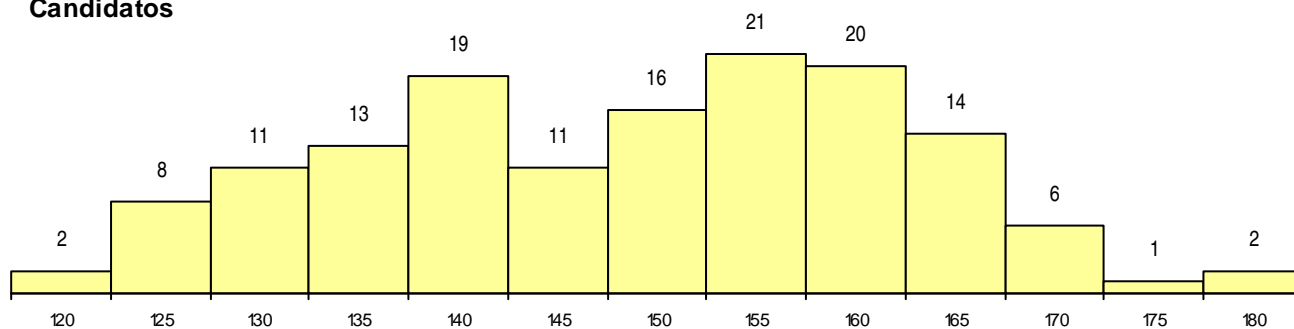

SEXO DOS CANDIDATOS

Sexo	Cands. %	Cols. %
Masc.	46 32	1 25
Femin.	98 68	3 75
Total	144	4

CURSO DO 12º ANO (15 mais frequentes)

Curso 12º ano	Cands. %	Cols. %
N060 Ciências e Tecnologias	109 76	3 75
R810 Agrupamento 1 / geral	32 22	0 0
N089 Desporto	1 1	1 25
U230 Ens. sec. recorrente privado e coo	1 1	0 0
U220 Ens. secundário recorrente (todos	1 1	0 0

MÉDIAS dos Colocados

Nota de candidatura	175.7
Prova de ingresso	171.0
Média do 12º ano	178.3
Média do 10º/11º ano	178.3

DISTRIBUIÇÕES DE NOTAS DE CANDIDATURA

Candidatos

Colocados