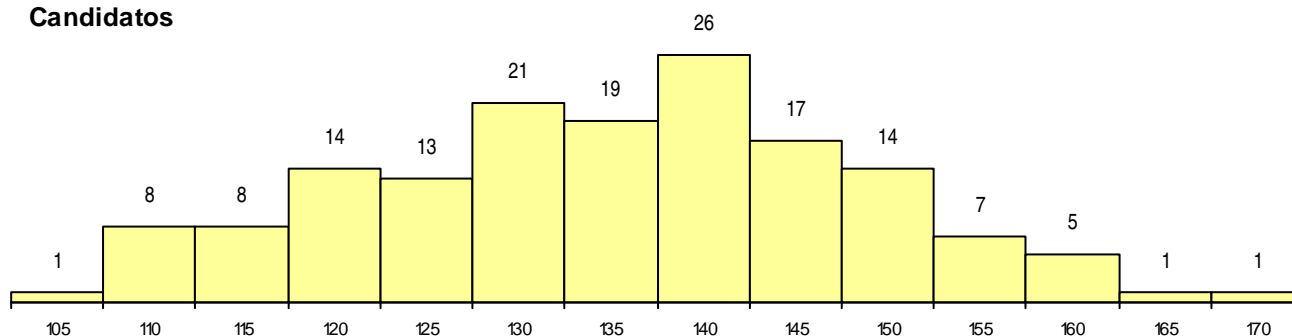

SEXO DOS CANDIDATOS

Sexo	Cands. %	Cols. %
Masc.	29 19	0 0
Femin.	126 81	3 100
Total	155	3

CURSO DO 12º ANO (15 mais frequentes)

Curso 12º ano	Cands. %	Cols. %
N060 Ciências e Tecnologias	74 48	2 67
R810 Agrupamento 1 / geral	58 37	1 33
U220 Ens. secundário recorrente (todos)	18 12	0 0
R840 Agrupamento 4 / geral	2 1	0 0
R831 Agrupamento 3 / administração	1 1	0 0
R820 Agrupamento 2 / geral	1 1	0 0
N572 Análises Químico-Biológicas	1 1	0 0

MÉDIAS dos Colocados

Nota de candidatura	157.8
Prova de ingresso	167.7
Média do 12º ano	148.0
Média do 10º/11º ano	148.0

DISTRIBUIÇÕES DE NOTAS DE CANDIDATURA

Candidatos

Colocados