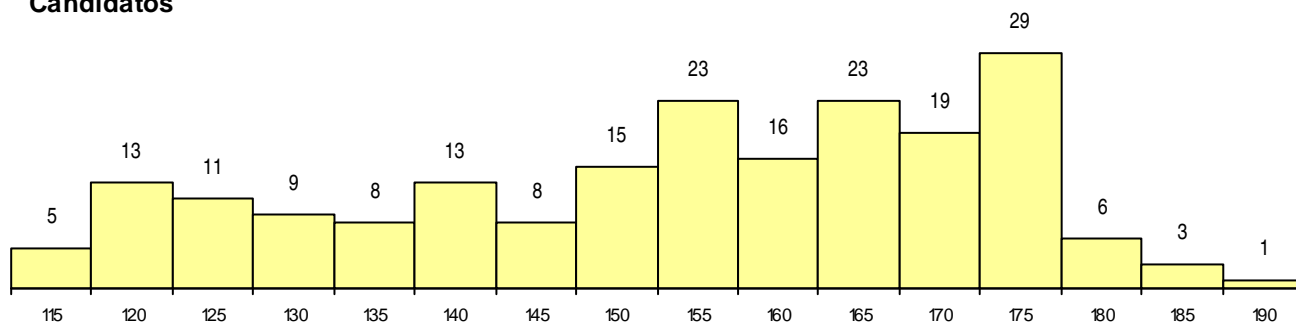

SEXO DOS CANDIDATOS

Sexo	Cands. %	Cols. %
Masc.	51 25	0 0
Femin.	151 75	4 100
Total	202	4

CURSO DO 12º ANO (15 mais frequentes)

Curso 12º ano	Cands. %	Cols. %
N060 Ciências e Tecnologias	127 63	4 100
R810 Agrupamento 1 / geral	52 26	0 0
U220 Ens. secundário recorrente (todos	11 5	0 0
R840 Agrupamento 4 / geral	1 0	0 0
R191 Administração pública	1 0	0 0
R169 Biotecnologia	1 0	0 0
P755 Técnico de laboratório	1 0	0 0
P530 Técnico projectista de mobiliário	1 0	0 0
P381 Técnico de comunicação/marketin	1 0	0 0
NA04 Biotecnologia (VCT)	1 0	0 0
NA03 Biotecnologia (VC)	1 0	0 0
N667 Gestão e Dinamização Desportiva	1 0	0 0
N089 Desporto	1 0	0 0
N082 Informática	1 0	0 0
E002 2.º curso	1 0	0 0

MÉDIAS dos Colocados

Nota de candidatura	183.5
Prova de ingresso	189.5
Média do 12º ano	177.5
Média do 10º/11º ano	177.5

DISTRIBUIÇÕES DE NOTAS DE CANDIDATURA

Candidatos

Colocados