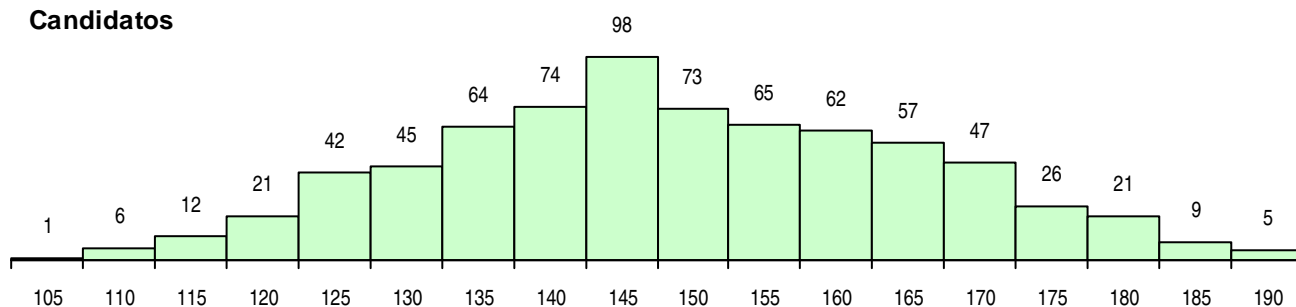

SEXO DOS CANDIDATOS

Sexo	Cands. %	Cols. %
Masc.	333 46	11 28
Femin.	395 54	29 73
Total	728	40

CURSO DO 12º ANO (15 mais frequentes)

Curso 12º ano	Cands. %	Cols. %
N061 Ciências Socioeconómicas	302 41	16 40
N060 Ciências e Tecnologias	256 35	13 33
N085 Administração	48 7	4 10
R810 Agrupamento 1 / geral	17 2	2 5
NA14 Contabilidade e Gestão (VCT)	9 1	1 3
N082 Informática	9 1	0 0
R830 Agrupamento 3 / geral	8 1	1 3
N575 Contabilidade e Gestão	6 1	1 3
U220 Ens. secundário recorrente (todos)	6 1	1 3
Q900 Emigrantes	5 1	0 0
N970 Recorrente - Ciências e Tecnologi	5 1	0 0
NA16 Informática de Gestão (VCT)	4 1	0 0
R813 Agrupamento 1 / informática	4 1	0 0
N672 Contabilidade e Gestão	3 0	1 3
Q950 Equivalências	3 0	0 0

MÉDIAS DOS COLOCADOS

Nota de candidatura	159.9
Prova de ingresso	166.5
Média do 12º ano	153.3
Média do 10º/11º ano	153.3

OPÇÕES EXCLUÍDAS

Nota candidatura (s/mínima)	0
Prova ingresso (não fez)	18
Prova ingresso (s/mínima)	0
Pré-requisito (não fez)	0

DISTRIBUIÇÕES DE NOTAS DE CANDIDATURA

Candidatos

Colocados