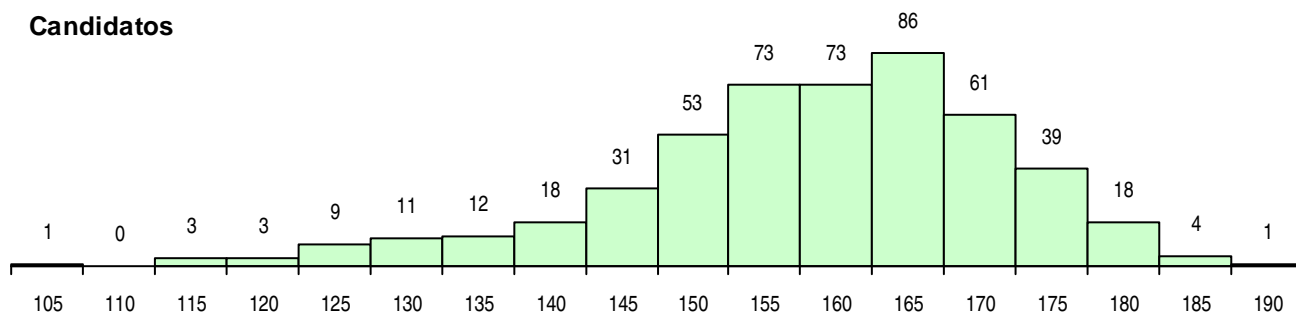

SEXO DOS CANDIDATOS

Sexo	Cands. %	Cols. %
Masc.	123 25	15 30
Femin.	373 75	35 70
Total	496	50

CURSO DO 12º ANO (15 mais frequentes)

Curso 12º ano	Cands. %	Cols. %
N060 Ciências e Tecnologias	439 89	46 92
R810 Agrupamento 1 / geral	32 6	1 2
U220 Ens. secundário recorrente (todos)	5 1	1 2
Q900 Emigrantes	4 1	1 2
N970 Recorrente - Ciências e Tecnologi	4 1	1 2
N972 Recorrente - Ciências Sociais e Hu	3 1	0 0
P610 Cursos Educação Formação (todo	2 0	0 0
N062 Ciências Sociais e Humanas	2 0	0 0
E001 1.º curso	2 0	0 0
Q940 Escolas estrangeiras em Portugal	1 0	0 0
NA01 Química, Ambiente e Qualidade (V	1 0	0 0
N971 Recorrente - Ciências Socioeconó	1 0	0 0

MÉDIAS DOS COLOCADOS

Nota de candidatura	167.0
Prova de ingresso	161.2
Média do 12º ano	170.1
Média do 10º/11º ano	170.1

OPÇÕES EXCLUÍDAS

Nota candidatura (s/mínima)	0
Prova ingresso (não fez)	1
Prova ingresso (s/mínima)	0
Pré-requisito (não fez)	0

DISTRIBUIÇÕES DE NOTAS DE CANDIDATURA

Candidatos

Colocados