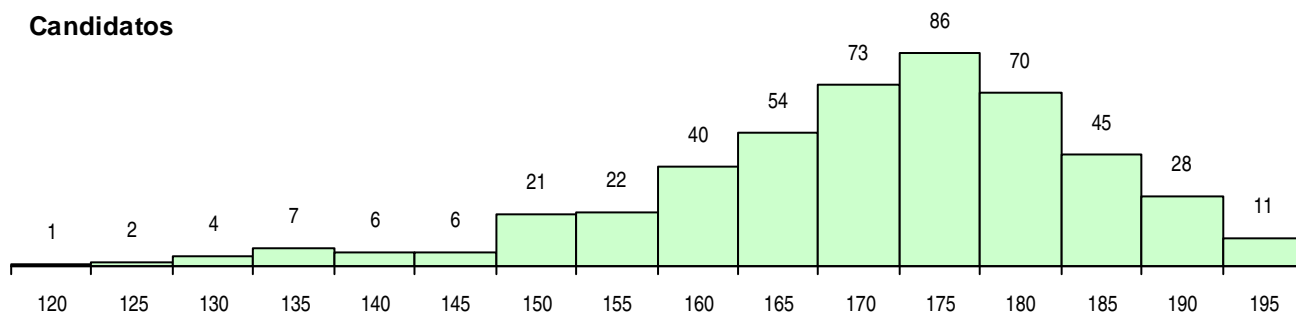

SEXO DOS CANDIDATOS

Sexo	Cands. %	Cols. %
Masc.	224 47	29 58
Femin.	252 53	21 42
Total	476	50

CURSO DO 12º ANO (15 mais frequentes)

Curso 12º ano	Cands. %	Cols. %
N060 Ciências e Tecnologias	460 97	50 100
R810 Agrupamento 1 / geral	9 2	0 0
Q940 Escolas estrangeiras em Portugal	4 1	0 0
U220 Ens. secundário recorrente (todos)	1 0	0 0
Q950 Equivalências	1 0	0 0
N970 Recorrente - Ciências e Tecnologi	1 0	0 0

MÉDIAS DOS COLOCADOS

Nota de candidatura	180.1
Prova de ingresso	182.3
Média do 12º ano	177.9
Média do 10º/11º ano	177.9

OPÇÕES EXCLUÍDAS

Nota candidatura (s/mínima)	0
Prova ingresso (não fez)	2
Prova ingresso (s/mínima)	3
Pré-requisito (não fez)	0

DISTRIBUIÇÕES DE NOTAS DE CANDIDATURA

Candidatos

Colocados