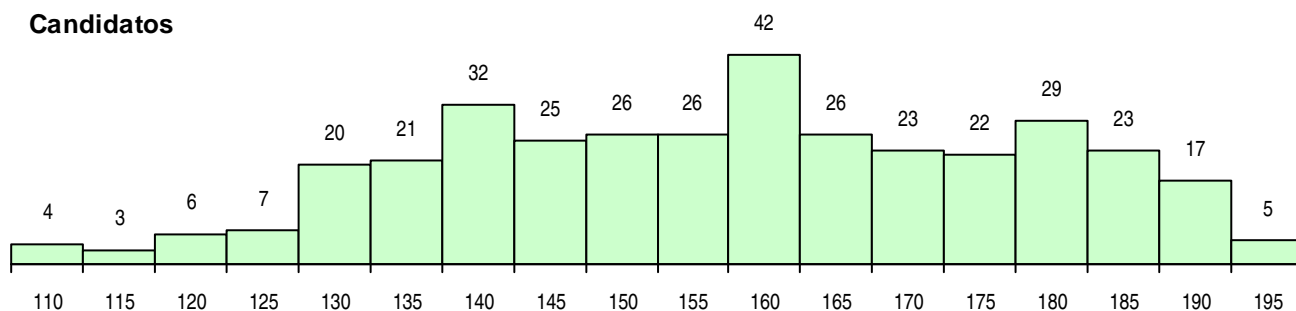

SEXO DOS CANDIDATOS

Sexo	Cands. %	Cols. %
Masc.	133 37	14 28
Femin.	224 63	36 72
Total	357	50

CURSO DO 12º ANO (15 mais frequentes)

Curso 12º ano	Cands. %	Cols. %
N064 Artes Visuais	226 63	36 72
N071 Design de Comunicação	29 8	7 14
N060 Ciências e Tecnologias	21 6	4 8
R820 Agrupamento 2 / geral	16 4	0 0
P610 Cursos Educação Formação (todo	5 1	0 0
N070 Comunicação Audiovisual	5 1	0 0
R810 Agrupamento 1 / geral	5 1	0 0
NA26 Artes e Indústrias Gráficas (VCT)	4 1	1 2
N062 Ciências Sociais e Humanas	3 1	0 0
N084 Multimédia	3 1	0 0
U220 Ens. secundário recorrente (todos	3 1	0 0
N594 Produção Gráfica (Colégio dos Órf	2 1	1 2
Q940 Escolas estrangeiras em Portugal	2 1	1 2
P363 Técnico de artes gráficas	2 1	0 0
P378 Técnico de desenho gráfico	2 1	0 0

MÉDIAS DOS COLOCADOS

Nota de candidatura	179.2
Prova de ingresso	186.2
Média do 12º ano	172.2
Média do 10º/11º ano	172.2

OPÇÕES EXCLUÍDAS

Nota candidatura (s/mínima)	0
Prova ingresso (não fez)	4
Prova ingresso (s/mínima)	0
Pré-requisito (não fez)	0

DISTRIBUIÇÕES DE NOTAS DE CANDIDATURA

Candidatos

Colocados