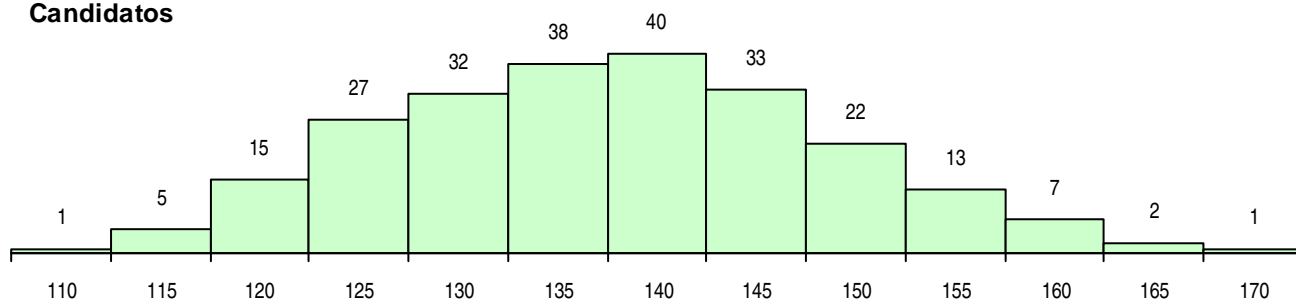

SEXO DOS CANDIDATOS

Sexo	Cands. %	Cols. %
Masc.	39 17	7 18
Femin.	197 83	33 83
Total	236	40

CURSO DO 12º ANO (15 mais frequentes)

Curso 12º ano	Cands. %	Cols. %
N060 Ciências e Tecnologias	203 86	35 88
R810 Agrupamento 1 / geral	9 4	2 5
N970 Recorrente - Ciências e Tecnologi	9 4	1 3
U220 Ens. secundário recorrente (todos	6 3	1 3
P610 Cursos Educação Formação (todo	2 1	1 3
U230 Ens. sec. recorrente privado e coo	2 1	0 0
N972 Recorrente - Ciências Sociais e Hu	2 1	0 0
R820 Agrupamento 2 / geral	1 0	0 0
P406 Técnico de construção civil/mediçõ	1 0	0 0
N973 Recorrente - Línguas e Literaturas	1 0	0 0

MÉDIAS DOS COLOCADOS

Nota de candidatura	142.1
Prova de ingresso	127.9
Média do 12º ano	149.8
Média do 10º/11º ano	149.8

OPÇÕES EXCLUÍDAS

Nota candidatura (s/mínima)	0
Prova ingresso (não fez)	5
Prova ingresso (s/mínima)	0
Pré-requisito (não fez)	0

DISTRIBUIÇÕES DE NOTAS DE CANDIDATURA

Candidatos

Colocados