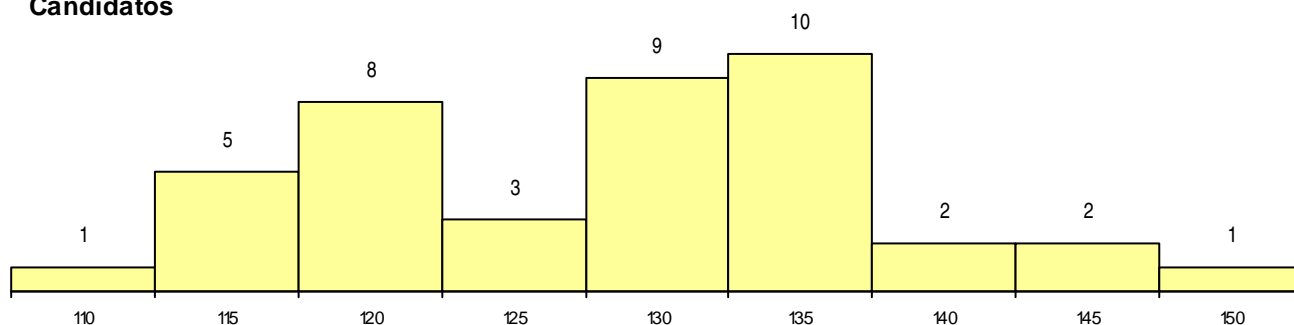

**SEXO DOS CANDIDATOS**

Sexo	Cands. %	Cols. %
Masc.	19 46	1 100
Femin.	22 54	0 0
<b>Total</b>	<b>41</b>	<b>1</b>

**CURSO DO 12º ANO**

(15 mais frequentes)

Curso 12º ano	Cands. %	Cols. %
N085 Administração	9 22	1 100
N060 Ciências e Tecnologias	8 20	0 0
N061 Ciências Socioeconómicas	5 12	0 0
R830 Agrupamento 3 / geral	4 10	0 0
P439 Técnico de gestão de pequenas e	3 7	0 0
P655 Técnico de banca seguros	2 5	0 0
P412 Técnico de contabilidade	2 5	0 0
R810 Agrupamento 1 / geral	1 2	0 0
P564 Técnico de multimédia	1 2	0 0
NA40 Recorrente por blocos capitalizáveis	1 2	0 0
N971 Recorrente - Ciências Socioeconó	1 2	0 0
N086 Marketing	1 2	0 0
N064 Artes Visuais	1 2	0 0
N062 Ciências Sociais e Humanas	1 2	0 0
E002 2.º curso	1 2	0 0

**MÉDIAS dos Colocados**

Nota de candidatura	148.6
Prova de ingresso	120.0
Média do 12º ano	164.0
Média do 10º/11º ano	164.0

**DISTRIBUIÇÕES DE NOTAS DE CANDIDATURA**

**Candidatos**

**Colocados**