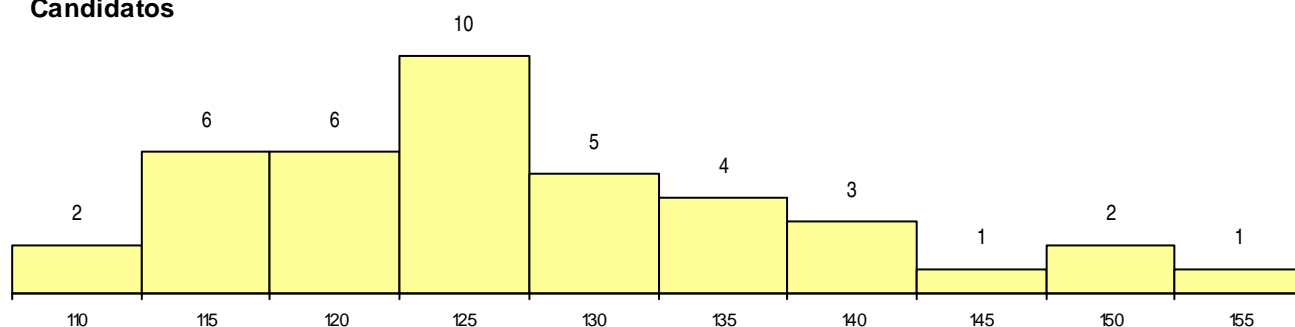

**SEXO DOS CANDIDATOS**

Sexo	Cands. %	Cols. %
Masc.	7 18	1 25
Femin.	33 83	3 75
<b>Total</b>	<b>40</b>	<b>4</b>

**CURSO DO 12º ANO (15 mais frequentes)**

Curso 12º ano	Cands. %	Cols. %
N060 Ciências e Tecnologias	12 30	2 50
N062 Ciências Sociais e Humanas	11 28	2 50
U220 Ens. secundário recorrente (todos)	2 5	0 0
R840 Agrupamento 4 / geral	2 5	0 0
R810 Agrupamento 1 / geral	2 5	0 0
R831 Agrupamento 3 / administração	1 3	0 0
R830 Agrupamento 3 / geral	1 3	0 0
P722 Técnico administrativo	1 3	0 0
P635 Técnico de comunicação/comunic	1 3	0 0
N974 Recorrente - Artes Visuais	1 3	0 0
N215 Acção Educativa	1 3	0 0
N089 Desporto	1 3	0 0
N088 Acção Social	1 3	0 0
N064 Artes Visuais	1 3	0 0
E001 1.º curso	1 3	0 0

**MÉDIAS dos Colocados**

Nota de candidatura	145.3
Prova de ingresso	145.3
Média do 12º ano	145.3
Média do 10º/11º ano	145.3

**DISTRIBUIÇÕES DE NOTAS DE CANDIDATURA**

**Candidatos**

**Colocados**