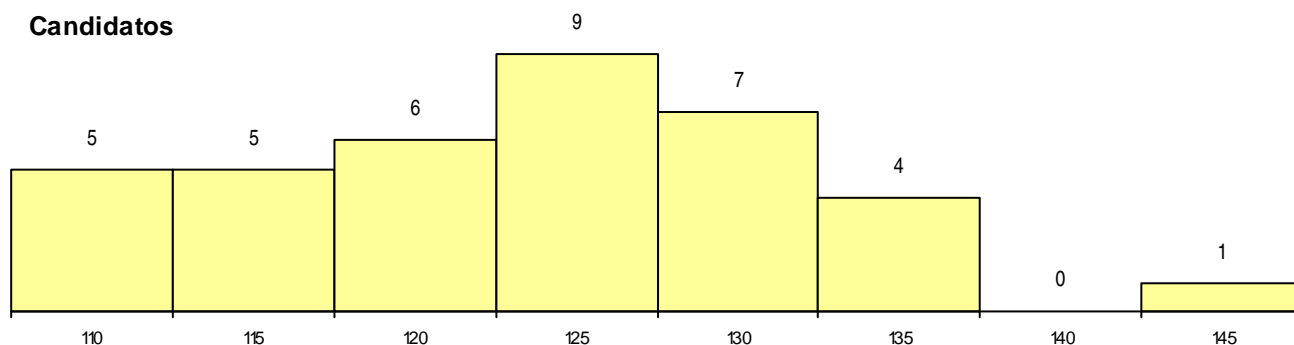

SEXO DOS CANDIDATOS

Sexo	Cands. %	Cols. %
Masc.	11 30	0 0
Femin.	26 70	2 100
Total	37	2

CURSO DO 12º ANO

(15 mais frequentes)

Curso 12º ano	Cands. %	Cols. %
N062 Ciências Sociais e Humanas	11 30	0 0
N060 Ciências e Tecnologias	4 11	0 0
P566 Técnico de turismo	3 8	0 0
N063 Línguas e Literaturas	3 8	0 0
N085 Administração	2 5	1 50
N061 Ciências Socioeconómicas	2 5	0 0
R840 Agrupamento 4 / geral	2 5	0 0
P389 Animador sociocultural	1 3	1 50
U220 Ens. secundário recorrente (todos	1 3	0 0
P610 Cursos Educação Formação (todo	1 3	0 0
N974 Recorrente - Artes Visuais	1 3	0 0
P655 Técnico de banca seguros	1 3	0 0
N082 Informática	1 3	0 0
R810 Agrupamento 1 / geral	1 3	0 0
R830 Agrupamento 3 / geral	1 3	0 0

MÉDIAS dos Colocados

Nota de candidatura	134.6
Prova de ingresso	99.5
Média do 12º ano	153.5
Média do 10º/11º ano	153.5

DISTRIBUIÇÕES DE NOTAS DE CANDIDATURA

Candidatos

Colocados