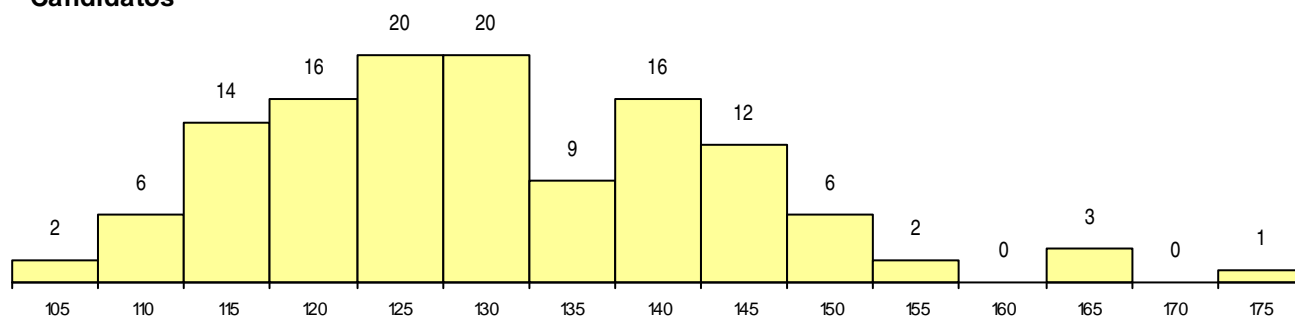

SEXO DOS CANDIDATOS

Sexo	Cands. %	Cols. %
Masc.	43 34	4 36
Femin.	84 66	7 64
Total	127	11

CURSO DO 12º ANO

Curso 12º ano	(15 mais frequentes)	
	Cands. %	Cols. %
N062 Ciências Sociais e Humanas	39 31	10 91
N060 Ciências e Tecnologias	27 21	0 0
N061 Ciências Socioeconómicas	9 7	1 9
N088 Acção Social	6 5	0 0
N085 Administração	5 4	0 0
R810 Agrupamento 1 / geral	5 4	0 0
N970 Recorrente - Ciências e Tecnologi	5 4	0 0
U220 Ens. secundário recorrente (todos	4 3	0 0
P610 Cursos Educação Formação (todo	3 2	0 0
R830 Agrupamento 3 / geral	3 2	0 0
R813 Agrupamento 1 / informática	2 2	0 0
R820 Agrupamento 2 / geral	2 2	0 0
E003 3.º curso	2 2	0 0
R841 Agrupamento 4 / comunicação	2 2	0 0
P436 Técnico de gestão agrícola	2 2	0 0

MÉDIAS dos Colocados

Nota de candidatura	146.6
Prova de ingresso	153.1
Média do 12º ano	140.1
Média do 10º/11º ano	140.1

DISTRIBUIÇÕES DE NOTAS DE CANDIDATURA

Candidatos

Colocados