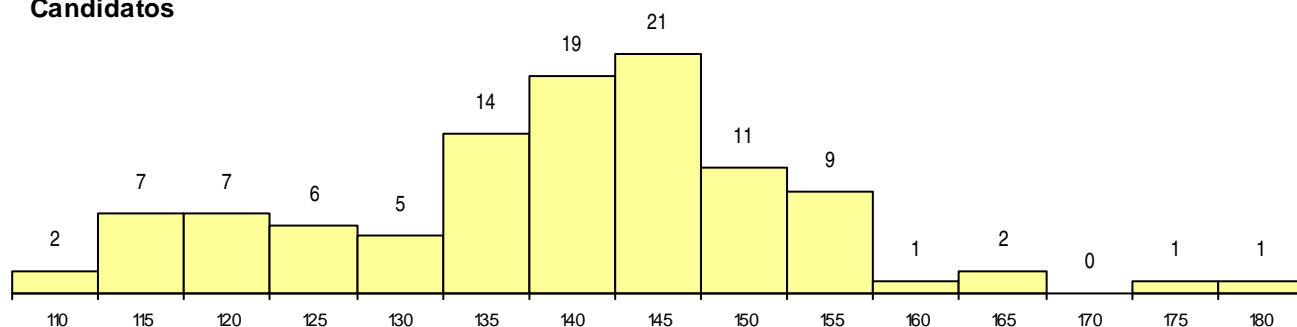

**SEXO DOS CANDIDATOS**

Sexo	Cands. %	Cols. %
Masc.	60 57	1 33
Femin.	46 43	2 67
<b>Total</b>	106	3

**CURSO DO 12º ANO**

(15 mais frequentes)

Curso 12º ano	Cands. %	Cols. %
N061 Ciências Socioeconómicas	44 42	1 33
N060 Ciências e Tecnologias	36 34	0 0
R810 Agrupamento 1 / geral	4 4	1 33
NA18 Marketing e Estratégia Empresaria	2 2	0 0
N970 Recorrente - Ciências e Tecnologi	2 2	0 0
NA14 Contabilidade e Gestão (VCT)	1 1	1 33
N082 Informática	1 1	0 0
N085 Administração	1 1	0 0
N089 Desporto	1 1	0 0
N575 Contabilidade e Gestão	1 1	0 0
N600 Cursos Profissionais (D.L. 74/2004	1 1	0 0
N672 Contabilidade e Gestão	1 1	0 0
N971 Recorrente - Ciências Socioeconó	1 1	0 0
NA16 Informática de Gestão (VCT)	1 1	0 0
U230 Ens. sec. recorrente privado e coo	1 1	0 0

**MÉDIAS dos Colocados**

Nota de candidatura	155.8
Prova de ingresso	147.5
Média do 12º ano	164.0
Média do 10º/11º ano	164.0

**DISTRIBUIÇÕES DE NOTAS DE CANDIDATURA**

**Candidatos**

**Colocados**