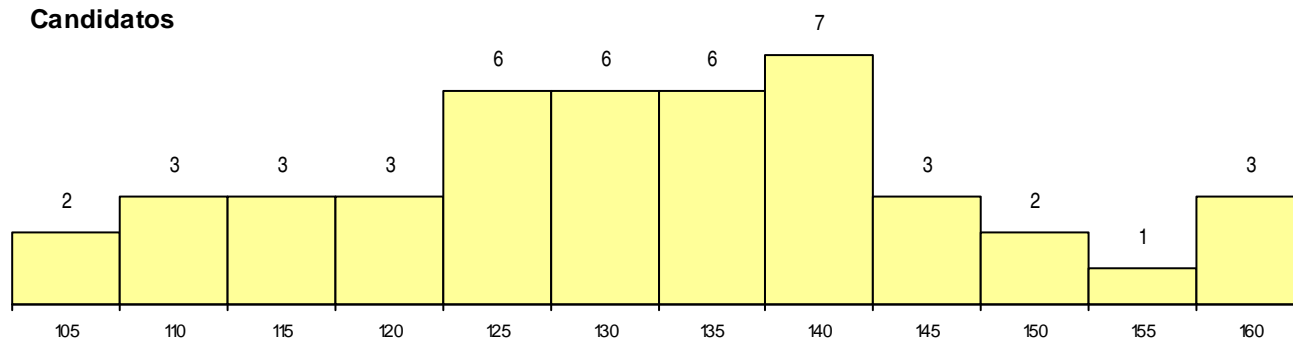

SEXO DOS CANDIDATOS

Sexo	Cands. %	Cols. %
Masc.	16 36	0 0
Femin.	29 64	3 100
Total	45	3

CURSO DO 12º ANO (15 mais frequentes)

Curso 12º ano	Cands. %	Cols. %
N062 Ciências Sociais e Humanas	13 29	0 0
N060 Ciências e Tecnologias	9 20	0 0
N063 Línguas e Literaturas	3 7	0 0
U220 Ens. secundário recorrente (todos)	3 7	0 0
Q950 Equivalências	2 4	1 33
N088 Acção Social	2 4	1 33
N082 Informática	2 4	0 0
N061 Ciências Socioeconómicas	1 2	1 33
P342 Técnico de serviços comerciais/ve	1 2	0 0
E003 3.º curso	1 2	0 0
NA20 Línguas e Relações Empresariais (1 2	0 0
P610 Cursos Educação Formação (todo	1 2	0 0
P717 Recepcionista de turismo	1 2	0 0
Q900 Emigrantes	1 2	0 0
R820 Agrupamento 2 / geral	1 2	0 0

MÉDIAS dos Colocados

Nota de candidatura	150.2
Prova de ingresso	159.0
Média do 12º ano	141.3
Média do 10º/11º ano	141.3

DISTRIBUIÇÕES DE NOTAS DE CANDIDATURA

Candidatos

Colocados