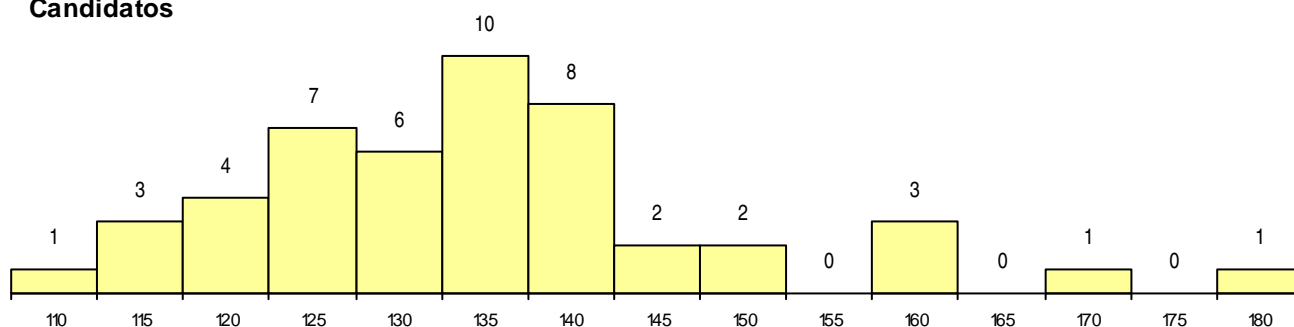

SEXO DOS CANDIDATOS

Sexo	Cands. %	Cols. %
Masc.	14 29	6 38
Femin.	34 71	10 63
Total	48	16

CURSO DO 12º ANO (15 mais frequentes)

Curso 12º ano	Cands. %	Cols. %
N060 Ciências e Tecnologias	41 85	12 75
R810 Agrupamento 1 / geral	5 10	3 19
P610 Cursos Educação Formação (todo	1 2	1 6
N970 Recorrente - Ciências e Tecnologi	1 2	0 0

MÉDIAS dos Colocados

Nota de candidatura	127.9
Prova de ingresso	117.1
Média do 12º ano	133.7
Média do 10º/11º ano	133.7

DISTRIBUIÇÕES DE NOTAS DE CANDIDATURA

Candidatos

Colocados