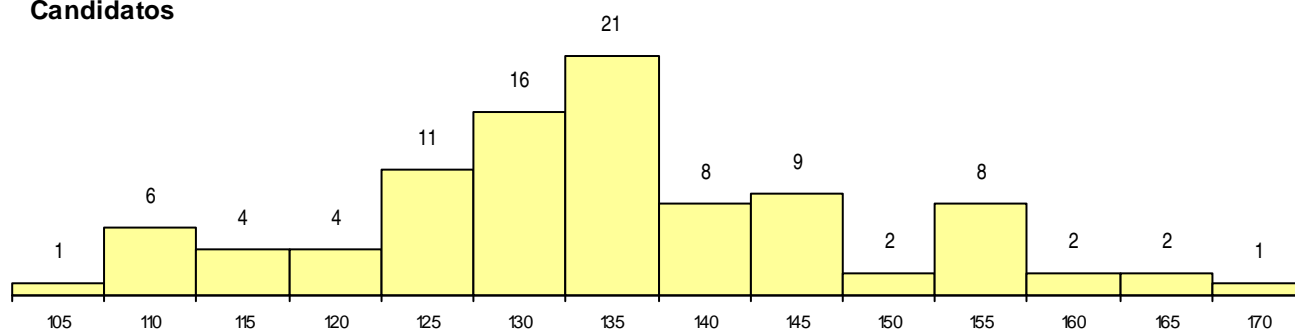

**SEXO DOS CANDIDATOS**

Sexo	Cands. %	Cols. %
Masc.	30 32	2 20
Femin.	65 68	8 80
<b>Total</b>	<b>95</b>	<b>10</b>

**CURSO DO 12º ANO**

Curso 12º ano	(15 mais frequentes)	
	Cands. %	Cols. %
N062 Ciências Sociais e Humanas	34 36	2 20
N060 Ciências e Tecnologias	15 16	2 20
P610 Cursos Educação Formação (todo	7 7	0 0
R840 Agrupamento 4 / geral	4 4	0 0
N082 Informática	4 4	0 0
N063 Línguas e Literaturas	3 3	1 10
R810 Agrupamento 1 / geral	3 3	0 0
U220 Ens. secundário recorrente (todos	3 3	0 0
N061 Ciências Socioeconómicas	2 2	2 20
N972 Recorrente - Ciências Sociais e Hu	2 2	1 10
R820 Agrupamento 2 / geral	2 2	0 0
P626 Técnico de gestão /gestão de recu	1 1	1 10
N071 Design de Comunicação	1 1	1 10
N571 Administração e Marketing	1 1	0 0
N088 Acção Social	1 1	0 0

**MÉDIAS dos Colocados**

Nota de candidatura	154.5
Prova de ingresso	159.4
Média do 12º ano	151.8
Média do 10º/11º ano	151.8

**DISTRIBUIÇÕES DE NOTAS DE CANDIDATURA**

**Candidatos**

**Colocados**