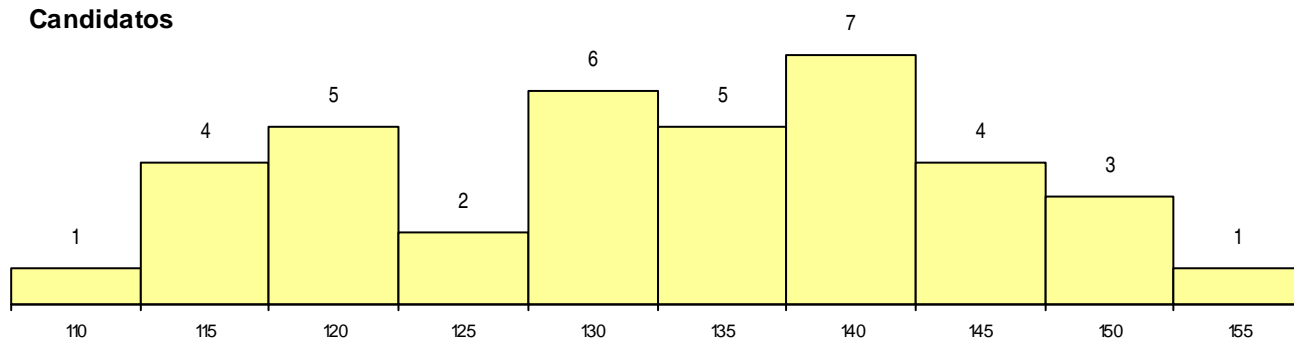

**SEXO DOS CANDIDATOS**

Sexo	Cands. %	Cols. %
Masc.	26 68	10 83
Femin.	12 32	2 17
<b>Total</b>	<b>38</b>	<b>12</b>

**CURSO DO 12º ANO**

Curso 12º ano	(15 mais frequentes)	
	Cands. %	Cols. %
N064 Artes Visuais	18 47	3 25
N084 Multimédia	8 21	5 42
N083 Design de Equipamento	2 5	1 8
R810 Agrupamento 1 / geral	1 3	1 8
P617 Técnico de recuperação do patrim	1 3	1 8
P363 Técnico de artes gráficas	1 3	1 8
U220 Ens. secundário recorrente (todos	1 3	0 0
R820 Agrupamento 2 / geral	1 3	0 0
P380 Técnico de design	1 3	0 0
P378 Técnico de desenho gráfico	1 3	0 0
N971 Recorrente - Ciências Socioeconó	1 3	0 0
N671 Design de Comunicação/Multimédi	1 3	0 0
N070 Comunicação Audiovisual	1 3	0 0

**MÉDIAS dos Colocados**

Nota de candidatura	138.5
Prova de ingresso	129.9
Média do 12º ano	143.0
Média do 10º/11º ano	143.0

**DISTRIBUIÇÕES DE NOTAS DE CANDIDATURA**

**Candidatos**

**Colocados**