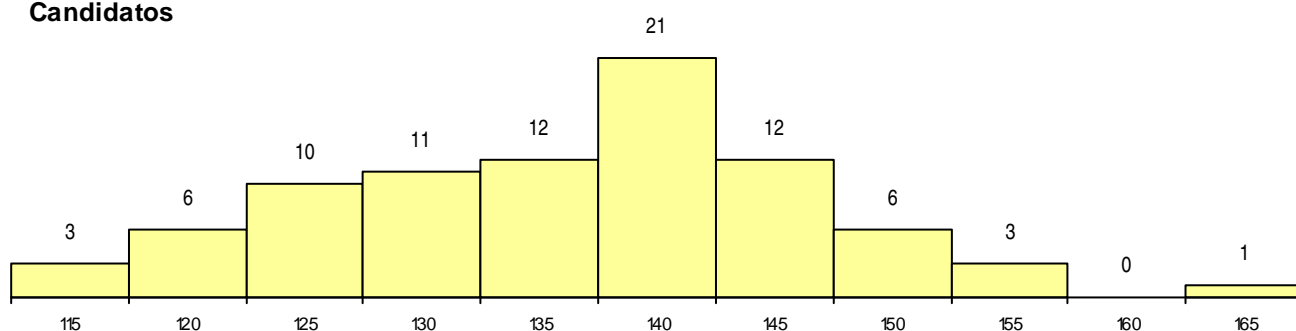

SEXO DOS CANDIDATOS

Sexo	Cands. %	Cols. %
Masc.	12 14	2 33
Femin.	73 86	4 67
Total	85	6

CURSO DO 12º ANO

Curso 12º ano	Cands. %	Cols. %
N060 Ciências e Tecnologias	28 33	1 17
N062 Ciências Sociais e Humanas	23 27	0 0
P610 Cursos Educação Formação (todo	5 6	2 33
P389 Animador sociocultural	3 4	1 17
U220 Ens. secundário recorrente (todos	3 4	0 0
N088 Acção Social	3 4	0 0
N063 Línguas e Literaturas	2 2	1 17
R810 Agrupamento 1 / geral	2 2	0 0
P396 Técnico auxiliar de infância	2 2	0 0
U230 Ens. sec. recorrente privado e coo	2 2	0 0
Q900 Emigrantes	1 1	1 17
P381 Técnico de comunicação/marketin	1 1	0 0
N061 Ciências Socioeconómicas	1 1	0 0
N085 Administração	1 1	0 0
N089 Desporto	1 1	0 0

(15 mais frequentes)

MÉDIAS dos Colocados

Nota de candidatura	148.6
Prova de ingresso	142.0
Média do 12º ano	152.2
Média do 10º/11º ano	152.2

DISTRIBUIÇÕES DE NOTAS DE CANDIDATURA

Candidatos

Colocados