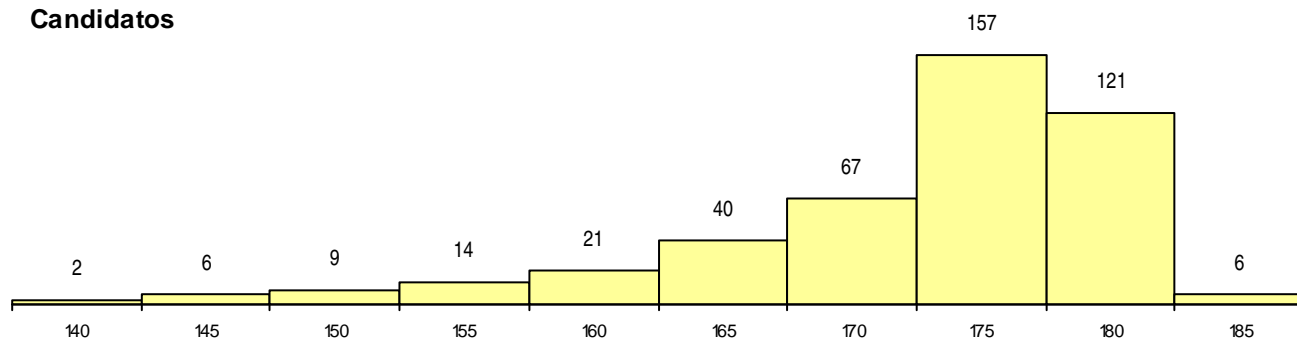

SEXO DOS CANDIDATOS

Sexo	Cands. %	Cols. %
Masc.	110 25	2 33
Femin.	333 75	4 67
Total	443	6

CURSO DO 12º ANO

Curso 12º ano	(15 mais frequentes)	
	Cands. %	Cols. %
N060 Ciências e Tecnologias	400 90	5 83
R810 Agrupamento 1 / geral	35 8	1 17
U220 Ens. secundário recorrente (todos	1 0	0 0
R847 Dança - Formação de bailarinos	1 0	0 0
R830 Agrupamento 3 / geral	1 0	0 0
NA05 Animação Sócio-Desportiva (VC)	1 0	0 0
N971 Recorrente - Ciências Socioeconó	1 0	0 0
N970 Recorrente - Ciências e Tecnologi	1 0	0 0
N061 Ciências Socioeconómicas	1 0	0 0
E001 1.º curso	1 0	0 0

MÉDIAS dos Colocados

Nota de candidatura	182.5
Prova de ingresso	179.7
Média do 12º ano	185.3
Média do 10º/11º ano	185.3

DISTRIBUIÇÕES DE NOTAS DE CANDIDATURA

Candidatos

Colocados