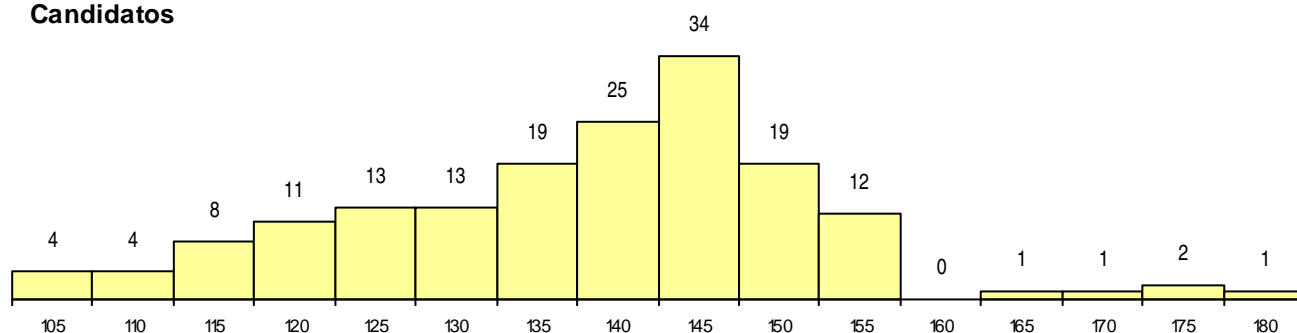

SEXO DOS CANDIDATOS

Sexo	Cands. %	Cols. %
Masc.	99 59	5 31
Femin.	68 41	11 69
Total	167	16

CURSO DO 12º ANO

Curso 12º ano	Cands. %	Cols. %
N060 Ciências e Tecnologias	66 40	5 31
N061 Ciências Socioeconómicas	59 35	6 38
R810 Agrupamento 1 / geral	15 9	0 0
N085 Administração	6 4	1 6
R813 Agrupamento 1 / informática	3 2	0 0
R830 Agrupamento 3 / geral	2 1	0 0
R820 Agrupamento 2 / geral	2 1	0 0
N082 Informática	2 1	0 0
P472 Técnico de informática/gestão	1 1	1 6
N216 Administração/Contabilidade	1 1	1 6
N667 Gestão e Dinamização Desportiva	1 1	1 6
N971 Recorrente - Ciências Socioeconó	1 1	1 6
N086 Marketing	1 1	0 0
NA15 Informática de Gestão (VC)	1 1	0 0
U230 Ens. sec. recorrente privado e coo	1 1	0 0

(15 mais frequentes)

MÉDIAS dos Colocados

Nota de candidatura	150.4
Prova de ingresso	158.8
Média do 12º ano	141.9
Média do 10º/11º ano	141.9

DISTRIBUIÇÕES DE NOTAS DE CANDIDATURA

Candidatos

Colocados