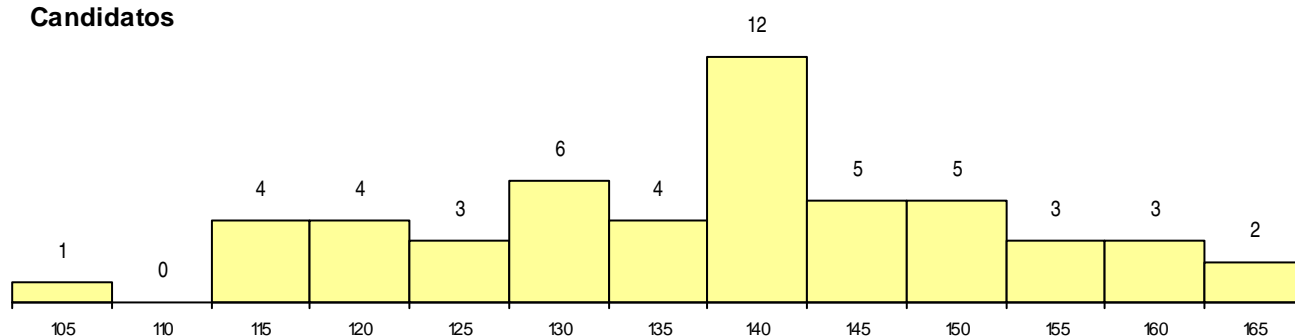

SEXO DOS CANDIDATOS

Sexo	Cands. %	Cols. %
Masc.	30 58	6 55
Femin.	22 42	5 45
Total	52	11

CURSO DO 12º ANO

Curso 12º ano	(15 mais frequentes)	
	Cands. %	Cols. %
N062 Ciências Sociais e Humanas	24 46	6 55
N061 Ciências Socioeconómicas	12 23	2 18
N085 Administração	3 6	1 9
N060 Ciências e Tecnologias	3 6	1 9
R820 Agrupamento 2 / geral	2 4	1 9
R830 Agrupamento 3 / geral	2 4	0 0
U220 Ens. secundário recorrente (todos	1 2	0 0
R842 Agrupamento 4 / animação social	1 2	0 0
R840 Agrupamento 4 / geral	1 2	0 0
N972 Recorrente - Ciências Sociais e Hu	1 2	0 0
E003 3.º curso	1 2	0 0

MÉDIAS dos Colocados

Nota de candidatura	148.3
Prova de ingresso	156.3
Média do 12º ano	140.4
Média do 10º/11º ano	140.4

DISTRIBUIÇÕES DE NOTAS DE CANDIDATURA

Candidatos

Colocados