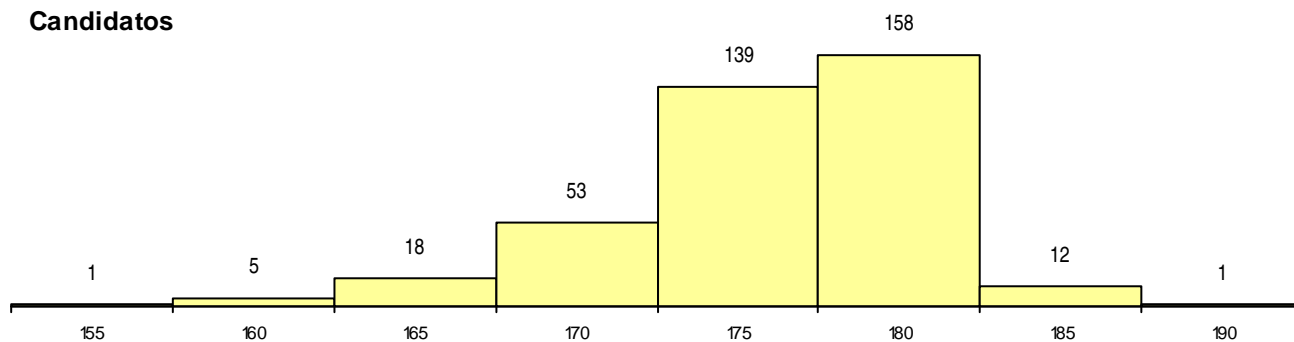

**SEXO DOS CANDIDATOS**

Sexo	Cands. %	Cols. %
Masc.	99 26	1 50
Femin.	288 74	1 50
<b>Total</b>	<b>387</b>	<b>2</b>

**CURSO DO 12º ANO**

Curso 12º ano	(15 mais frequentes)	
	Cands. %	Cols. %
N060 Ciências e Tecnologias	346 89	2 100
R810 Agrupamento 1 / geral	36 9	0 0
R847 Dança - Formação de bailarinos	1 0	0 0
N972 Recorrente - Ciências Sociais e Hu	1 0	0 0
N971 Recorrente - Ciências Socioeconó	1 0	0 0
N970 Recorrente - Ciências e Tecnologi	1 0	0 0
E001 1.º curso	1 0	0 0

**MÉDIAS dos Colocados**

Nota de candidatura	186.0
Prova de ingresso	186.5
Média do 12º ano	185.5
Média do 10º/11º ano	185.5

**DISTRIBUIÇÕES DE NOTAS DE CANDIDATURA**

**Candidatos**

**Colocados**