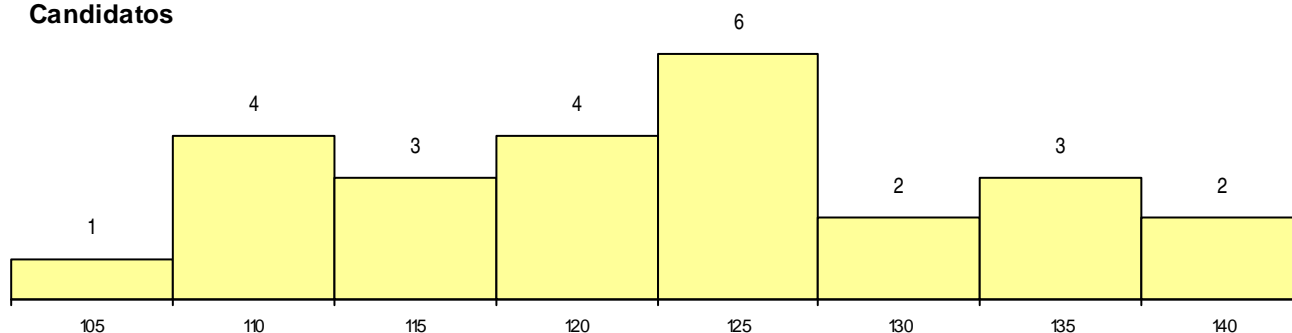

SEXO DOS CANDIDATOS

Sexo	Cands. %	Cols. %
Masc.	13 52	4 50
Femin.	12 48	4 50
Total	25	8

CURSO DO 12º ANO (15 mais frequentes)

Curso 12º ano	Cands. %	Cols. %
N062 Ciências Sociais e Humanas	5 20	2 25
N060 Ciências e Tecnologias	4 16	2 25
N088 Acção Social	2 8	1 13
N082 Informática	2 8	0 0
N064 Artes Visuais	2 8	0 0
P462 Técnico de animação sociocultural	1 4	1 13
NA25 Artes e Indústrias Gráficas (VC)	1 4	1 13
N972 Recorrente - Ciências Sociais e Hu	1 4	1 13
U220 Ens. secundário recorrente (todos	1 4	0 0
R842 Agrupamento 4 / animação social	1 4	0 0
R810 Agrupamento 1 / geral	1 4	0 0
P570 Animador social /técnico psicossoc	1 4	0 0
P564 Técnico de multimédia	1 4	0 0
P389 Animador sociocultural	1 4	0 0
N063 Línguas e Literaturas	1 4	0 0

MÉDIAS dos Colocados

Nota de candidatura	125.3
Prova de ingresso	119.1
Média do 12º ano	131.4
Média do 10º/11º ano	131.4

DISTRIBUIÇÕES DE NOTAS DE CANDIDATURA

Candidatos

Colocados