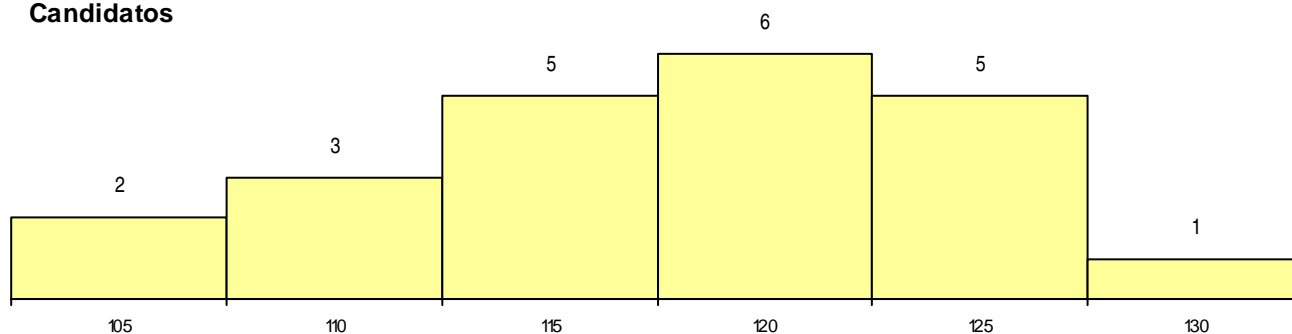

SEXO DOS CANDIDATOS

Sexo	Cands. %	Cols. %
Masc.	14 64	4 80
Femin.	8 36	1 20
Total	22	5

CURSO DO 12º ANO (15 mais frequentes)

Curso 12º ano	Cands. %	Cols. %
N060 Ciências e Tecnologias	7 32	1 20
R810 Agrupamento 1 / geral	5 23	2 40
N089 Desporto	4 18	2 40
U220 Ens. secundário recorrente (todos	2 9	0 0
R842 Agrupamento 4 / animação social	1 5	0 0
N970 Recorrente - Ciências e Tecnologi	1 5	0 0

MÉDIAS dos Colocados

Nota de candidatura 124.4
 Prova de ingresso 115.0
 Média do 12º ano 133.8
 Média do 10º/11º ano 133.8

DISTRIBUIÇÕES DE NOTAS DE CANDIDATURA

Candidatos

Colocados