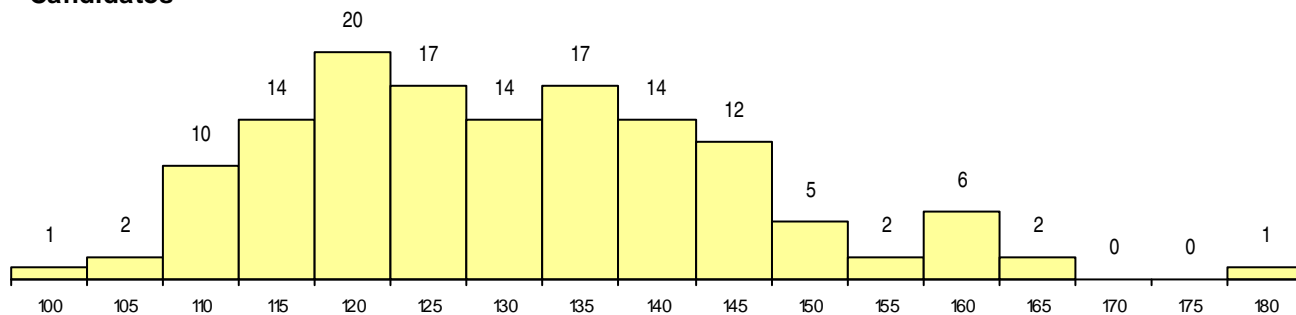

SEXO DOS CANDIDATOS

Sexo	Cands. %	Cols. %
Masc.	41 30	14 24
Femin.	96 70	44 76
Total	137	58

CURSO DO 12º ANO (15 mais frequentes)

Curso 12º ano	Cands. %	Cols. %
N062 Ciências Sociais e Humanas	61 45	28 48
N063 Línguas e Literaturas	14 10	6 10
N060 Ciências e Tecnologias	12 9	5 9
U220 Ens. secundário recorrente (todos)	7 5	3 5
Q950 Equivalências	4 3	1 2
N061 Ciências Socioeconómicas	3 2	3 5
N972 Recorrente - Ciências Sociais e Hu	3 2	2 3
R813 Agrupamento 1 / informática	3 2	0 0
N085 Administração	2 1	2 3
E003 3.º curso	2 1	1 2
N970 Recorrente - Ciências e Tecnologi	2 1	1 2
R840 Agrupamento 4 / geral	2 1	1 2
P610 Cursos Educação Formação (todo	2 1	1 2
N084 Multimédia	2 1	0 0
R810 Agrupamento 1 / geral	2 1	0 0

MÉDIAS dos Colocados

Nota de candidatura	130.6
Prova de ingresso	127.1
Média do 12º ano	133.8
Média do 10º/11º ano	134.3

DISTRIBUIÇÕES DE NOTAS DE CANDIDATURA

Candidatos

Colocados