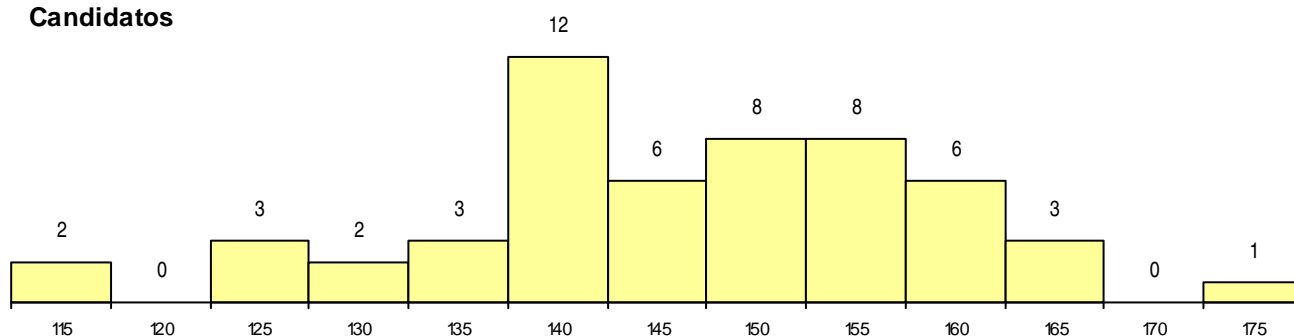

SEXO DOS CANDIDATOS

Sexo	Cands. %	Cols. %
Masc.	16 30	2 33
Femin.	38 70	4 67
Total	54	6

CURSO DO 12º ANO

Curso 12º ano	(15 mais frequentes)	
	Cands. %	Cols. %
N064 Artes Visuais	40 74	5 83
N072 Design de Produto	4 7	0 0
R820 Agrupamento 2 / geral	3 6	1 17
N060 Ciências e Tecnologias	2 4	0 0
U220 Ens. secundário recorrente (todos)	1 2	0 0
R886 Geral de artes (novos planos)	1 2	0 0
R883 Tecnológico de arte e design cerâ	1 2	0 0
P363 Técnico de artes gráficas	1 2	0 0
N073 Produção Artística	1 2	0 0

MÉDIAS dos Colocados

Nota de candidatura	160.9
Prova de ingresso	167.5
Média do 12º ano	154.2
Média do 10º/11º ano	154.2

DISTRIBUIÇÕES DE NOTAS DE CANDIDATURA

Candidatos

Colocados