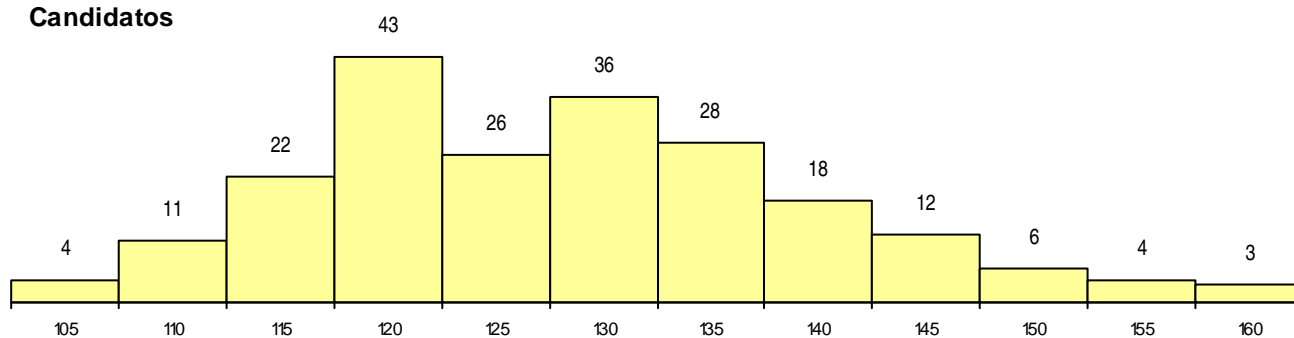

SEXO DOS CANDIDATOS

Sexo	Cands. %	Cols. %
Masc.	62 29	2 15
Femin.	151 71	11 85
Total	213	13

CURSO DO 12º ANO (15 mais frequentes)

Curso 12º ano	Cands. %	Cols. %
N062 Ciências Sociais e Humanas	88 41	7 54
N060 Ciências e Tecnologias	19 9	0 0
N088 Acção Social	18 8	1 8
U220 Ens. secundário recorrente (todos)	12 6	1 8
N061 Ciências Socioeconómicas	8 4	1 8
N972 Recorrente - Ciências Sociais e Hu	7 3	0 0
R840 Agrupamento 4 / geral	7 3	0 0
N063 Línguas e Literaturas	6 3	2 15
R810 Agrupamento 1 / geral	5 2	0 0
N970 Recorrente - Ciências e Tecnologi	5 2	0 0
N089 Desporto	4 2	0 0
R820 Agrupamento 2 / geral	3 1	0 0
R841 Agrupamento 4 / comunicação	3 1	0 0
P562 Técnico de gestão autárquica	2 1	1 8
P381 Técnico de comunicação/marketin	2 1	0 0

MÉDIAS dos Colocados

Nota de candidatura	142.5
Prova de ingresso	145.5
Média do 12º ano	139.5
Média do 10º/11º ano	139.5

DISTRIBUIÇÕES DE NOTAS DE CANDIDATURA

Candidatos

Colocados