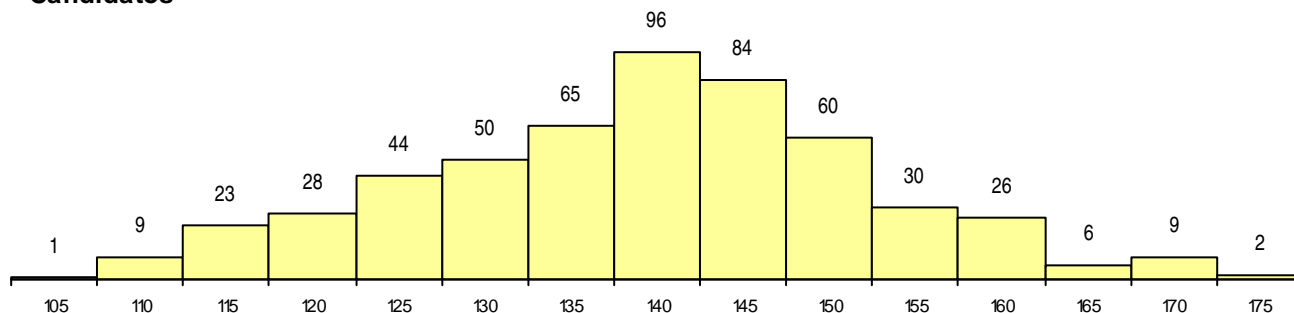

SEXO DOS CANDIDATOS

Sexo	Cands. %	Cols. %
Masc.	331 62	35 59
Femin.	202 38	24 41
Total	533	59

CURSO DO 12º ANO (15 mais frequentes)

Curso 12º ano	Cands. %	Cols. %
N061 Ciências Socioeconómicas	258 48	31 53
N060 Ciências e Tecnologias	145 27	16 27
R810 Agrupamento 1 / geral	28 5	2 3
R830 Agrupamento 3 / geral	15 3	2 3
N971 Recorrente - Ciências Socioeconó	14 3	1 2
N970 Recorrente - Ciências e Tecnologi	10 2	1 2
N064 Artes Visuais	8 2	2 3
N085 Administração	8 2	0 0
Q940 Escolas estrangeiras em Portugal	6 1	2 3
N082 Informática	6 1	1 2
U220 Ens. secundário recorrente (todos	4 1	0 0
P412 Técnico de contabilidade	3 1	0 0
N062 Ciências Sociais e Humanas	3 1	0 0
Q950 Equivalências	3 1	0 0
R813 Agrupamento 1 / informática	3 1	0 0

MÉDIAS dos Colocados

Nota de candidatura	153.5
Prova de ingresso	164.8
Média do 12º ano	142.2
Média do 10º/11º ano	142.2

DISTRIBUIÇÕES DE NOTAS DE CANDIDATURA

Candidatos

Colocados