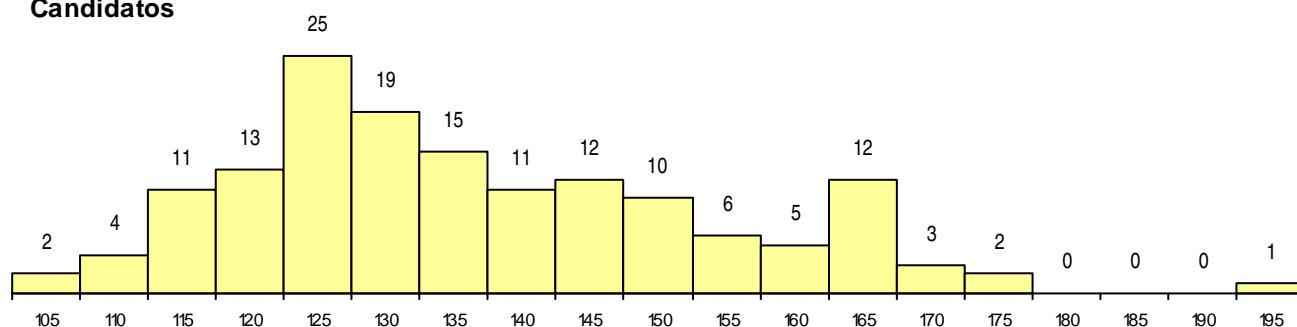

SEXO DOS CANDIDATOS

Sexo	Cands. %	Cols. %
Masc.	43 28	3 23
Femin.	108 72	10 77
Total	151	13

CURSO DO 12º ANO

Curso 12º ano	(15 mais frequentes)	
	Cands. %	Cols. %
N060 Ciências e Tecnologias	62 41	8 62
R810 Agrupamento 1 / geral	18 12	1 8
N089 Desporto	15 10	1 8
N062 Ciências Sociais e Humanas	9 6	1 8
N088 Acção Social	8 5	0 0
U220 Ens. secundário recorrente (todos	7 5	0 0
N061 Ciências Socioeconómicas	2 1	1 8
P309 Animador social /técnico de desen	2 1	0 0
P202 Técnico de desporto (CP)	2 1	0 0
P610 Cursos Educação Formação (todo	2 1	0 0
N064 Artes Visuais	2 1	0 0
R820 Agrupamento 2 / geral	2 1	0 0
R847 Dança - Formação de bailarinos	1 1	1 8
P345 Profissionais de formação bancári	1 1	0 0
P461 Animador sociocultural/técnico psic	1 1	0 0

MÉDIAS dos Colocados

Nota de candidatura	164.2
Prova de ingresso	170.5
Média do 12º ano	157.8
Média do 10º/11º ano	157.8

DISTRIBUIÇÕES DE NOTAS DE CANDIDATURA

Candidatos

Colocados