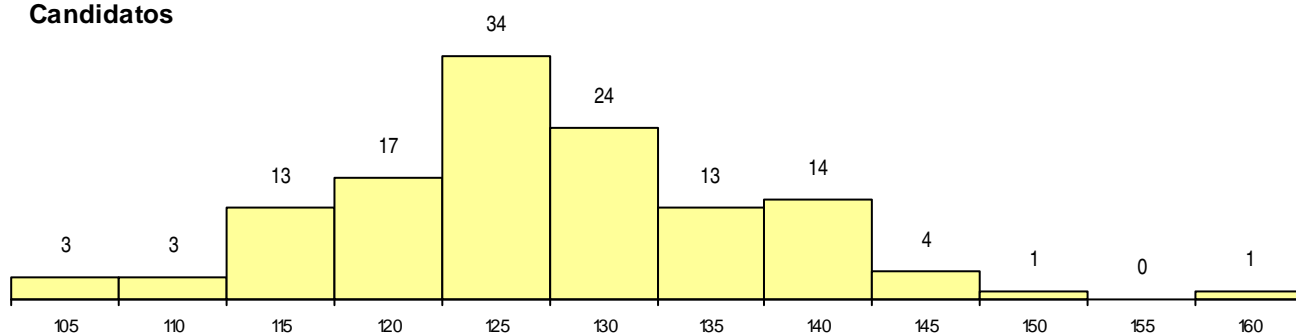

**SEXO DOS CANDIDATOS**

Sexo	Cands. %	Cols. %
Masc.	94 74	4 80
Femin.	33 26	1 20
<b>Total</b>	<b>127</b>	<b>5</b>

**CURSO DO 12º ANO**

Curso 12º ano	Cands. %	Cols. %
N060 Ciências e Tecnologias	46 36	2 40
N061 Ciências Socioeconómicas	23 18	1 20
R810 Agrupamento 1 / geral	18 14	0 0
N062 Ciências Sociais e Humanas	16 13	0 0
N089 Desporto	12 9	0 0
R830 Agrupamento 3 / geral	3 2	2 40
N082 Informática	2 2	0 0
U230 Ens. sec. recorrente privado e coo	1 1	0 0
R840 Agrupamento 4 / geral	1 1	0 0
Q950 Equivalências	1 1	0 0
N086 Marketing	1 1	0 0
N064 Artes Visuais	1 1	0 0
E003 3.º curso	1 1	0 0

(15 mais frequentes)

**MÉDIAS dos Colocados**

Nota de candidatura	142.2
Prova de ingresso	141.7
Média do 12º ano	142.6
Média do 10º/11º ano	142.6

**DISTRIBUIÇÕES DE NOTAS DE CANDIDATURA**

**Candidatos**

**Colocados**