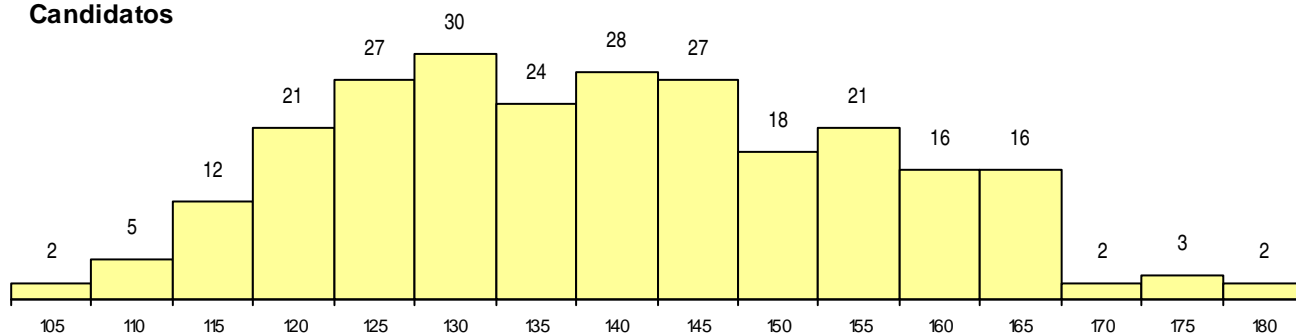

SEXO DOS CANDIDATOS

Sexo	Cands. %	Cols. %
Masc.	81 32	3 30
Femin.	173 68	7 70
Total	254	10

CURSO DO 12º ANO (15 mais frequentes)

Curso 12º ano	Cands. %	Cols. %
N062 Ciências Sociais e Humanas	120 47	5 50
N060 Ciências e Tecnologias	30 12	3 30
N063 Línguas e Literaturas	15 6	1 10
R840 Agrupamento 4 / geral	13 5	0 0
N972 Recorrente - Ciências Sociais e Hu	9 4	0 0
U220 Ens. secundário recorrente (todos	9 4	0 0
R810 Agrupamento 1 / geral	7 3	1 10
R841 Agrupamento 4 / comunicação	4 2	0 0
N061 Ciências Socioeconómicas	4 2	0 0
N064 Artes Visuais	4 2	0 0
P381 Técnico de comunicação/marketin	4 2	0 0
Q950 Equivalências	3 1	0 0
P522 Teatro/interpretação	2 1	0 0
P376 Técnico de audio e vídeo	2 1	0 0
N970 Recorrente - Ciências e Tecnologi	2 1	0 0

MÉDIAS dos Colocados

Nota de candidatura	170.6
Prova de ingresso	176.0
Média do 12º ano	165.2
Média do 10º/11º ano	165.2

DISTRIBUIÇÕES DE NOTAS DE CANDIDATURA

Candidatos

Colocados