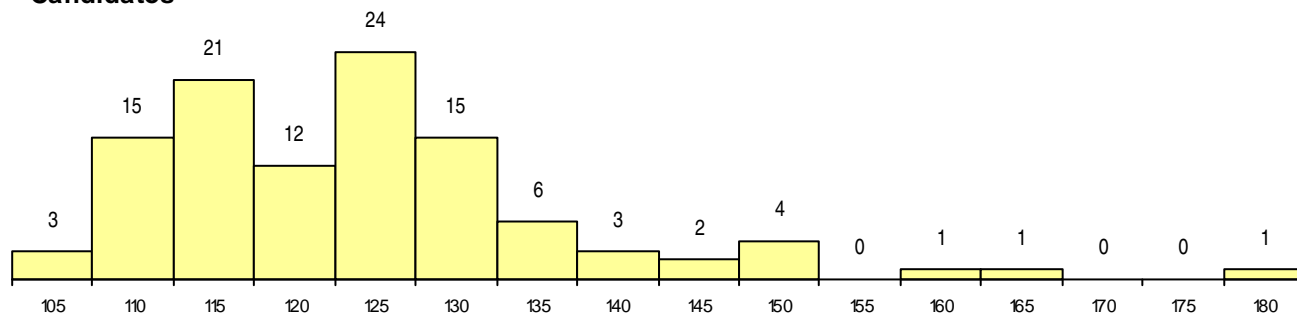

SEXO DOS CANDIDATOS

Sexo	Cands. %	Cols. %
Masc.	44 41	6 38
Femin.	64 59	10 63
Total	108	16

CURSO DO 12º ANO (15 mais frequentes)

Curso 12º ano	Cands. %	Cols. %
N062 Ciências Sociais e Humanas	29 27	3 19
N060 Ciências e Tecnologias	27 25	5 31
R810 Agrupamento 1 / geral	12 11	1 6
U220 Ens. secundário recorrente (todos	5 5	1 6
N064 Artes Visuais	4 4	1 6
N972 Recorrente - Ciências Sociais e Hu	3 3	1 6
N970 Recorrente - Ciências e Tecnologi	3 3	0 0
P381 Técnico de comunicação/marketin	2 2	0 0
R840 Agrupamento 4 / geral	2 2	0 0
R820 Agrupamento 2 / geral	2 2	0 0
N089 Desporto	2 2	0 0
U230 Ens. sec. recorrente privado e coo	2 2	0 0
N088 Acção Social	1 1	1 6
N983 Recorrente - Acção Social	1 1	1 6
P448 Técnico de hotelaria/restauração,	1 1	1 6

MÉDIAS dos Colocados

Nota de candidatura	130.9
Prova de ingresso	128.9
Média do 12º ano	132.8
Média do 10º/11º ano	132.8

DISTRIBUIÇÕES DE NOTAS DE CANDIDATURA

Candidatos

Colocados