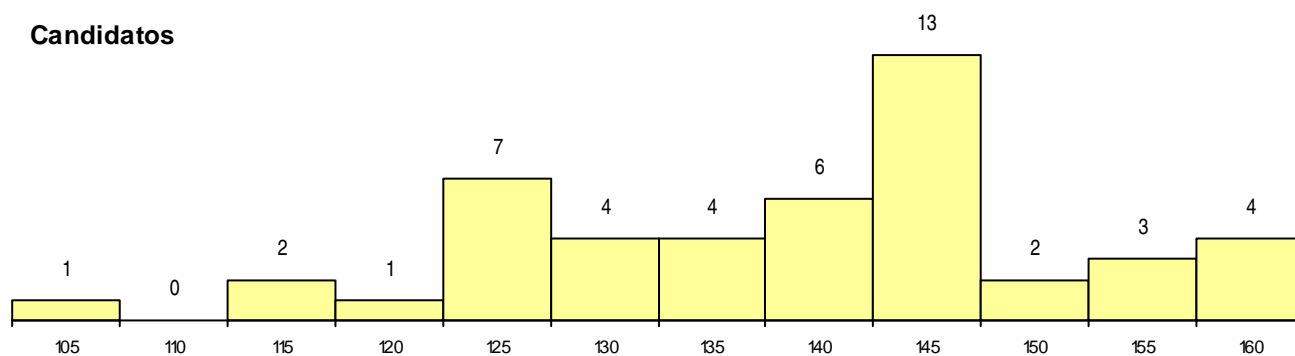

SEXO DOS CANDIDATOS

Sexo	Cands. %	Cols. %
Masc.	10 21	1 13
Femin.	37 79	7 88
Total	47	8

CURSO DO 12º ANO

(15 mais frequentes)

Curso 12º ano	Cands. %	Cols. %
N064 Artes Visuais	25 53	4 50
R820 Agrupamento 2 / geral	7 15	0 0
N073 Produção Artística	4 9	3 38
P617 Técnico de recuperação do patrim	2 4	1 13
U220 Ens. secundário recorrente (todos	2 4	0 0
R810 Agrupamento 1 / geral	2 4	0 0
N060 Ciências e Tecnologias	2 4	0 0
R821 Agrupamento 2 / design	1 2	0 0
N979 Recorrente - Multimédia	1 2	0 0
N070 Comunicação Audiovisual	1 2	0 0

MÉDIAS dos Colocados

Nota de candidatura	153.3
Prova de ingresso	154.0
Média do 12º ano	152.9
Média do 10º/11º ano	152.9

DISTRIBUIÇÕES DE NOTAS DE CANDIDATURA

Candidatos

Colocados