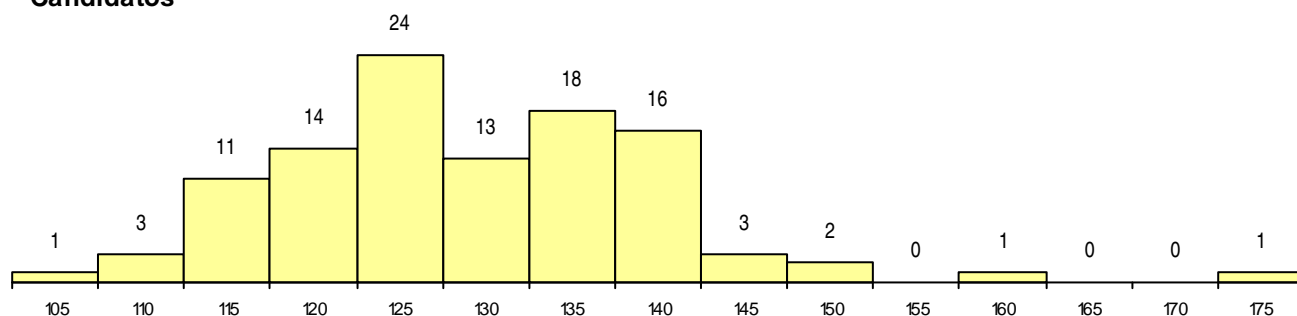

**SEXO DOS CANDIDATOS**

Sexo	Cands. %	Cols. %
Masc.	93 87	3 100
Femin.	14 13	0 0
<b>Total</b>	<b>107</b>	<b>3</b>

**CURSO DO 12º ANO**

Curso 12º ano	Cands. %	Cols. %
N082 Informática	39 36	1 33
N060 Ciências e Tecnologias	35 33	0 0
R810 Agrupamento 1 / geral	5 5	0 0
N061 Ciências Socioeconómicas	4 4	0 0
R813 Agrupamento 1 / informática	4 4	0 0
P610 Cursos Educação Formação (todo	3 3	1 33
N970 Recorrente - Ciências e Tecnologi	3 3	0 0
R814 Agrupamento 1 / mecânica	2 2	0 0
N081 Electrotecnia e Electrónica	2 2	0 0
R831 Agrupamento 3 / administração	2 2	0 0
N085 Administração	2 2	0 0
P383 Técnico de mecatrónica	1 1	1 33
N600 Cursos Profissionais (D.L. 74/2004	1 1	0 0
P385 Técnico de electrotecnia	1 1	0 0
P472 Técnico de informática/gestão	1 1	0 0

(15 mais frequentes)

**MÉDIAS dos Colocados**

Nota de candidatura	140.9
Prova de ingresso	134.3
Média do 12º ano	145.3
Média do 10º/11º ano	145.3

**DISTRIBUIÇÕES DE NOTAS DE CANDIDATURA**

**Candidatos**

**Colocados**