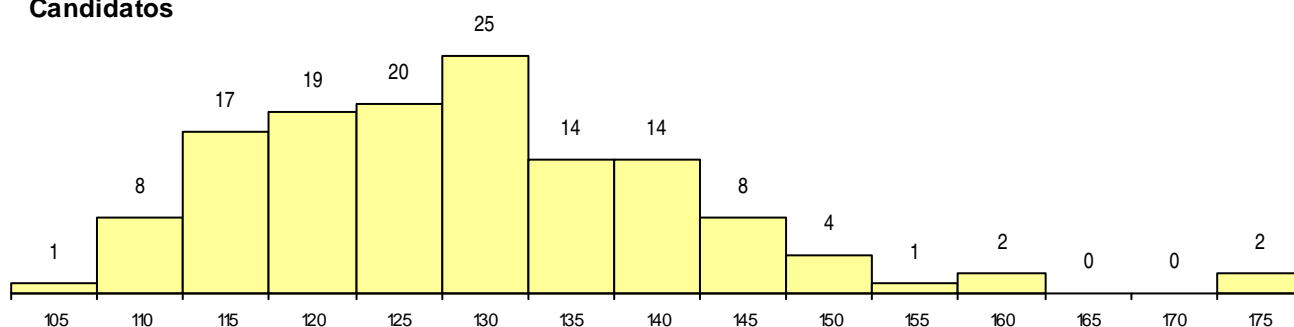

SEXO DOS CANDIDATOS

Sexo	Cands. %	Cols. %
Masc.	126 93	6 100
Femin.	9 7	0 0
Total	135	6

CURSO DO 12º ANO (15 mais frequentes)

Curso 12º ano	Cands. %	Cols. %
N060 Ciências e Tecnologias	53 39	2 33
N082 Informática	39 29	0 0
R810 Agrupamento 1 / geral	10 7	2 33
R813 Agrupamento 1 / informática	8 6	0 0
R174 Informática	3 2	0 0
N578 Informática	3 2	0 0
N970 Recorrente - Ciências e Tecnologi	3 2	0 0
NA12 Informática (VCT)	2 1	1 17
N597 Electrónica (CH)	2 1	0 0
U220 Ens. secundário recorrente (todos	2 1	0 0
N061 Ciências Socioeconómicas	1 1	1 17
N977 Recorrente - Informática	1 1	0 0
NA03 Biotecnologia (VC)	1 1	0 0
P472 Técnico de informática/gestão	1 1	0 0
P610 Cursos Educação Formação (todo	1 1	0 0

MÉDIAS dos Colocados

Nota de candidatura	150.9
Prova de ingresso	157.3
Média do 12º ano	144.5
Média do 10º/11º ano	144.5

DISTRIBUIÇÕES DE NOTAS DE CANDIDATURA

Candidatos

Colocados