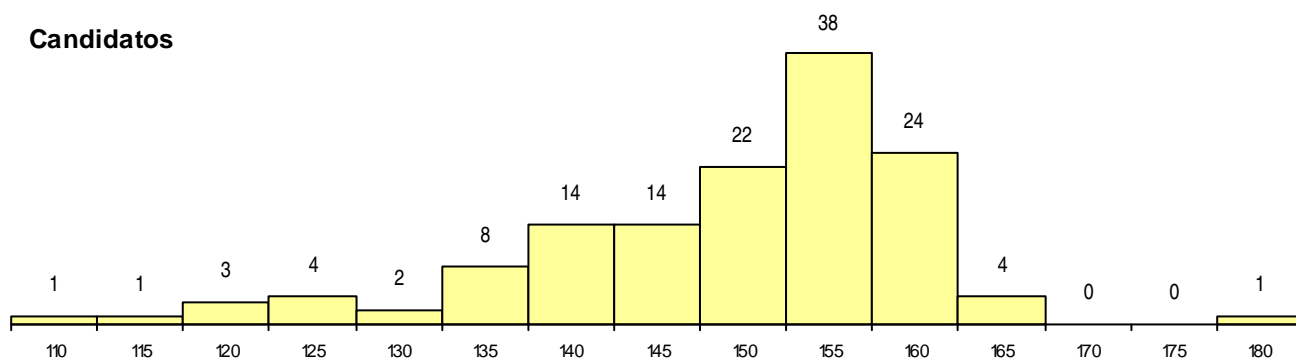

SEXO DOS CANDIDATOS

Sexo	Cands. %	Cols. %
Masc.	80 59	8 47
Femin.	56 41	9 53
Total	136	17

CURSO DO 12º ANO

(15 mais frequentes)

Curso 12º ano	Cands. %	Cols. %
N061 Ciências Socioeconómicas	91 67	11 65
N060 Ciências e Tecnologias	21 15	4 24
N085 Administração	5 4	2 12
R830 Agrupamento 3 / geral	4 3	0 0
N575 Contabilidade e Gestão	4 3	0 0
NA14 Contabilidade e Gestão (VCT)	2 1	0 0
U220 Ens. secundário recorrente (todos)	1 1	0 0
R820 Agrupamento 2 / geral	1 1	0 0
R810 Agrupamento 1 / geral	1 1	0 0
P472 Técnico de informática/gestão	1 1	0 0
NA18 Marketing e Estratégia Empresarial	1 1	0 0
N971 Recorrente - Ciências Socioeconó	1 1	0 0
N571 Administração e Marketing	1 1	0 0
N082 Informática	1 1	0 0
N062 Ciências Sociais e Humanas	1 1	0 0

MÉDIAS dos Colocados

Nota de candidatura	162.2
Prova de ingresso	166.2
Média do 12º ano	158.2
Média do 10º/11º ano	158.2

DISTRIBUIÇÕES DE NOTAS DE CANDIDATURA

Candidatos

Colocados