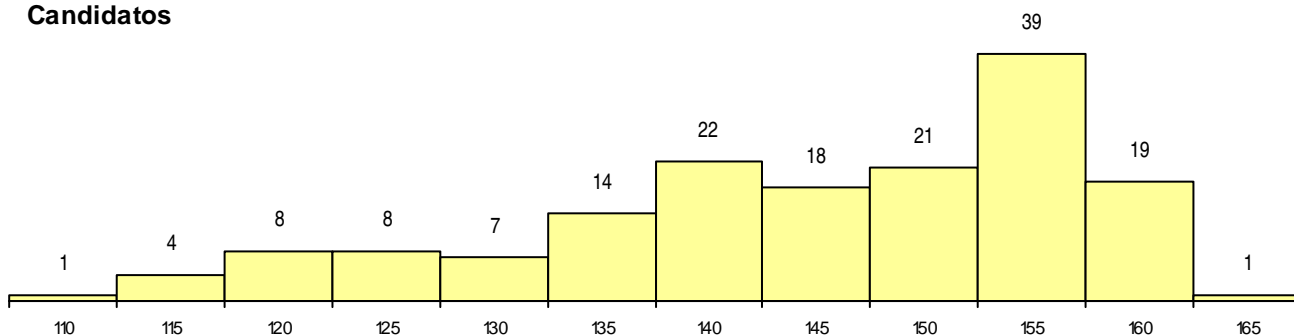

SEXO DOS CANDIDATOS

Sexo	Cands. %	Cols. %
Masc.	96 59	9 60
Femin.	66 41	6 40
Total	162	15

CURSO DO 12º ANO (15 mais frequentes)

Curso 12º ano	Cands. %	Cols. %
N061 Ciências Socioeconómicas	113 70	8 53
N060 Ciências e Tecnologias	21 13	1 7
N085 Administração	9 6	0 0
R830 Agrupamento 3 / geral	4 2	1 7
N575 Contabilidade e Gestão	4 2	1 7
NA18 Marketing e Estratégia Empresaria	2 1	0 0
NA14 Contabilidade e Gestão (VCT)	2 1	0 0
U220 Ens. secundário recorrente (todos	1 1	1 7
R810 Agrupamento 1 / geral	1 1	1 7
N082 Informática	1 1	1 7
N062 Ciências Sociais e Humanas	1 1	1 7
P472 Técnico de informática/gestão	1 1	0 0
N971 Recorrente - Ciências Socioeconó	1 1	0 0
N571 Administração e Marketing	1 1	0 0

MÉDIAS dos Colocados

Nota de candidatura	158.8
Prova de ingresso	162.4
Média do 12º ano	155.1
Média do 10º/11º ano	155.1

DISTRIBUIÇÕES DE NOTAS DE CANDIDATURA

Candidatos

Colocados