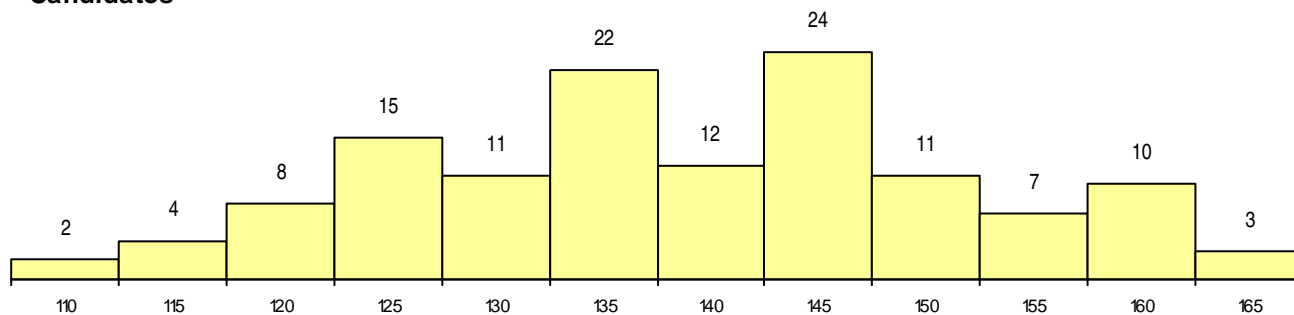

SEXO DOS CANDIDATOS

Sexo	Cands. %	Cols. %
Masc.	112 87	5 63
Femin.	17 13	3 38
Total	129	8

CURSO DO 12º ANO

(15 mais frequentes)

Curso 12º ano	Cands. %	Cols. %
N060 Ciências e Tecnologias	75 58	5 63
N082 Informática	32 25	2 25
N578 Informática	5 4	1 13
R810 Agrupamento 1 / geral	4 3	0 0
NA12 Informática (VCT)	3 2	0 0
N061 Ciências Socioeconómicas	2 2	0 0
U220 Ens. secundário recorrente (todos)	1 1	0 0
T122 Técnico de informática de gestão	1 1	0 0
R813 Agrupamento 1 / informática	1 1	0 0
R174 Informática	1 1	0 0
NA03 Biotecnologia (VC)	1 1	0 0
N977 Recorrente - Informática	1 1	0 0
N970 Recorrente - Ciências e Tecnologi	1 1	0 0
N086 Marketing	1 1	0 0

MÉDIAS dos Colocados

Nota de candidatura	160.4
Prova de ingresso	153.0
Média do 12º ano	167.8
Média do 10º/11º ano	167.8

DISTRIBUIÇÕES DE NOTAS DE CANDIDATURA

Candidatos

Colocados