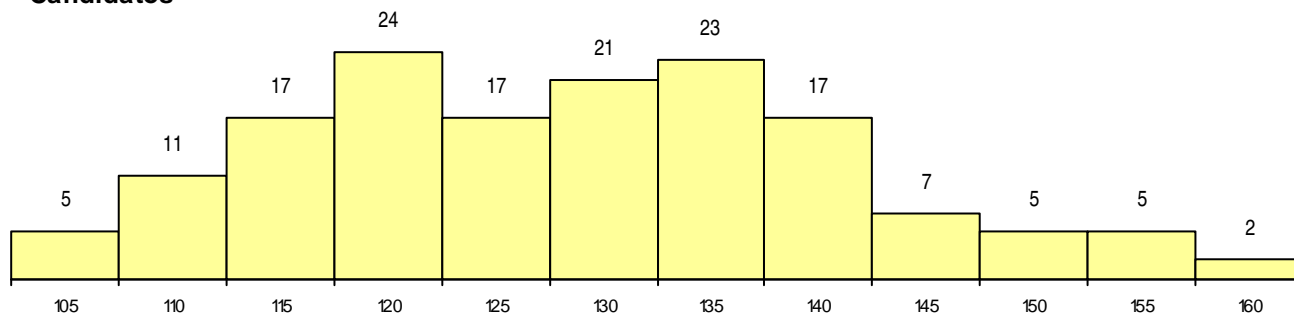

SEXO DOS CANDIDATOS

Sexo	Cands. %	Cols. %
Masc.	63 41	5 19
Femin.	91 59	21 81
Total	154	26

CURSO DO 12º ANO (15 mais frequentes)

Curso 12º ano	Cands. %	Cols. %
N062 Ciências Sociais e Humanas	52 34	12 46
N060 Ciências e Tecnologias	22 14	5 19
U220 Ens. secundário recorrente (todos	15 10	3 12
N972 Recorrente - Ciências Sociais e Hu	7 5	1 4
N088 Acção Social	6 4	2 8
R810 Agrupamento 1 / geral	5 3	1 4
N970 Recorrente - Ciências e Tecnologi	5 3	0 0
R840 Agrupamento 4 / geral	4 3	0 0
N064 Artes Visuais	4 3	0 0
P610 Cursos Educação Formação (todo	3 2	1 4
N063 Línguas e Literaturas	3 2	0 0
Q950 Equivalências	3 2	0 0
P381 Técnico de comunicação/marketin	2 1	1 4
R830 Agrupamento 3 / geral	2 1	0 0
N061 Ciências Socioeconómicas	2 1	0 0

MÉDIAS dos Colocados

Nota de candidatura	137.0
Prova de ingresso	133.5
Média do 12º ano	139.3
Média do 10º/11º ano	139.3

DISTRIBUIÇÕES DE NOTAS DE CANDIDATURA

Candidatos

Colocados