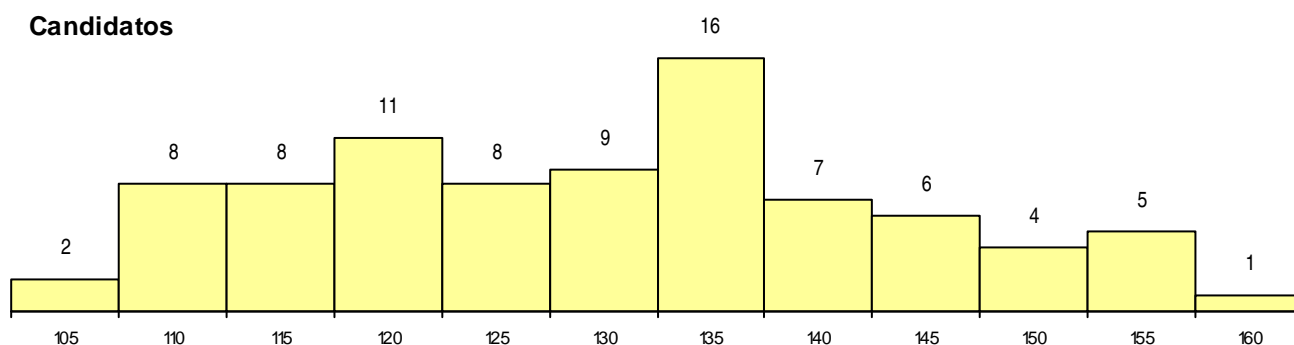

SEXO DOS CANDIDATOS

Sexo	Cands. %	Cols. %
Masc.	43 51	8 36
Femin.	42 49	14 64
Total	85	22

CURSO DO 12º ANO (15 mais frequentes)

Curso 12º ano	Cands. %	Cols. %
N062 Ciências Sociais e Humanas	41 48	13 59
N060 Ciências e Tecnologias	5 6	2 9
U220 Ens. secundário recorrente (todos	4 5	0 0
P381 Técnico de comunicação/marketin	3 4	1 5
R840 Agrupamento 4 / geral	3 4	1 5
N972 Recorrente - Ciências Sociais e Hu	3 4	1 5
N064 Artes Visuais	2 2	0 0
N089 Desporto	2 2	0 0
N970 Recorrente - Ciências e Tecnologi	2 2	0 0
N063 Línguas e Literaturas	1 1	1 5
N571 Administração e Marketing	1 1	1 5
P384 Técnico de comércio	1 1	1 5
R820 Agrupamento 2 / geral	1 1	1 5
T131 Técnico de secretariado	1 1	0 0
T110 Técnico de contabilidade	1 1	0 0

MÉDIAS dos Colocados

Nota de candidatura	141.8
Prova de ingresso	142.7
Média do 12º ano	141.2
Média do 10º/11º ano	141.2

DISTRIBUIÇÕES DE NOTAS DE CANDIDATURA

Candidatos

Colocados