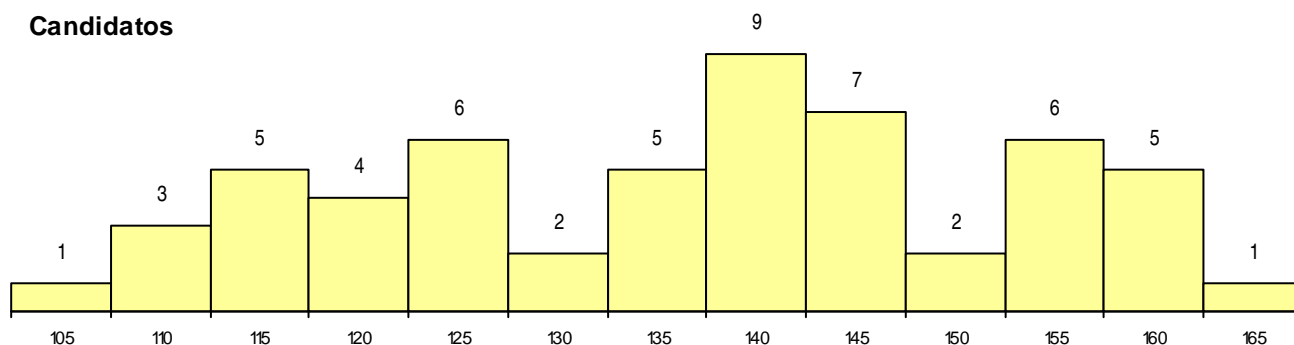

**SEXO DOS CANDIDATOS**

Sexo	Cands. %	Cols. %
Masc.	20 36	4 31
Femin.	36 64	9 69
<b>Total</b>	<b>56</b>	<b>13</b>

**CURSO DO 12º ANO (15 mais frequentes)**

Curso 12º ano	Cands. %	Cols. %
N062 Ciências Sociais e Humanas	20 36	6 46
N063 Línguas e Literaturas	9 16	3 23
U220 Ens. secundário recorrente (todos	6 11	0 0
R840 Agrupamento 4 / geral	5 9	0 0
N060 Ciências e Tecnologias	5 9	0 0
N600 Cursos Profissionais (D.L. 74/2004	1 2	1 8
Q900 Emigrantes	1 2	1 8
N972 Recorrente - Ciências Sociais e Hu	1 2	1 8
E003 3.º curso	1 2	1 8
N061 Ciências Socioeconómicas	1 2	0 0
N064 Artes Visuais	1 2	0 0
N671 Design de Comunicação/Multimédi	1 2	0 0
P381 Técnico de comunicação/marketin	1 2	0 0
P564 Técnico de multimédia	1 2	0 0
Q950 Equivalências	1 2	0 0

**MÉDIAS dos Colocados**

Nota de candidatura	151.6
Prova de ingresso	171.2
Média do 12º ano	138.5
Média do 10º/11º ano	138.5

**DISTRIBUIÇÕES DE NOTAS DE CANDIDATURA**

**Candidatos**

**Colocados**