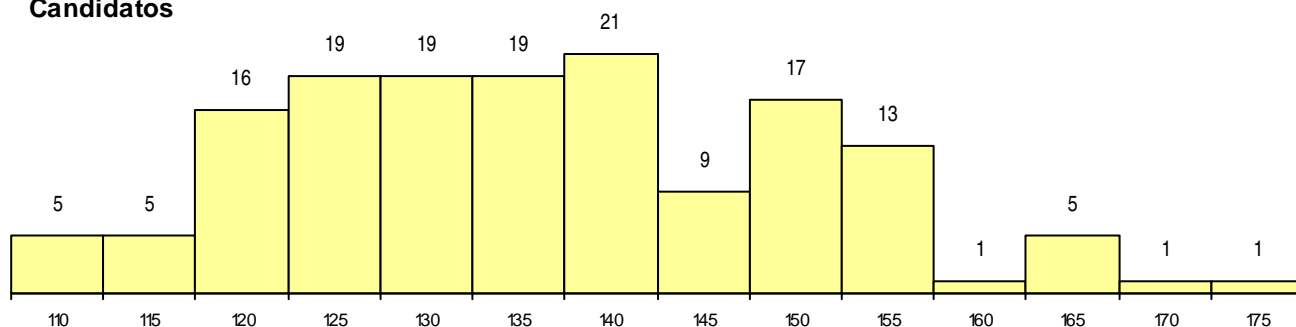

SEXO DOS CANDIDATOS

Sexo	Cands. %	Cols. %
Masc.	34 23	1 9
Femin.	117 77	10 91
Total	151	11

CURSO DO 12º ANO (15 mais frequentes)

Curso 12º ano	Cands. %	Cols. %
N062 Ciências Sociais e Humanas	60 40	6 55
N060 Ciências e Tecnologias	18 12	2 18
N088 Acção Social	10 7	0 0
U220 Ens. secundário recorrente (todos	10 7	0 0
N972 Recorrente - Ciências Sociais e Hu	6 4	0 0
R840 Agrupamento 4 / geral	4 3	0 0
R810 Agrupamento 1 / geral	4 3	0 0
E003 3.º curso	3 2	1 9
N970 Recorrente - Ciências e Tecnologi	3 2	1 9
N089 Desporto	3 2	0 0
N063 Línguas e Literaturas	3 2	0 0
NA22 Assessoria Jurídica e Documentaç	2 1	1 9
P381 Técnico de comunicação/marketin	2 1	0 0
N061 Ciências Socioeconómicas	2 1	0 0
R830 Agrupamento 3 / geral	2 1	0 0

MÉDIAS dos Colocados

Nota de candidatura	150.8
Prova de ingresso	154.5
Média do 12º ano	148.4
Média do 10º/11º ano	148.4

DISTRIBUIÇÕES DE NOTAS DE CANDIDATURA

Candidatos

Colocados