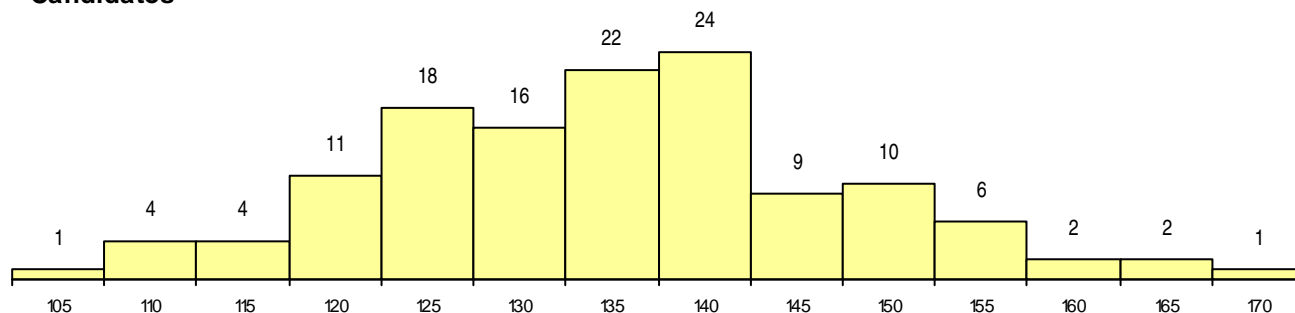

SEXO DOS CANDIDATOS

Sexo	Cands. %	Cols. %
Masc.	50 38	5 38
Femin.	80 62	8 62
Total	130	13

CURSO DO 12º ANO (15 mais frequentes)

Curso 12º ano	Cands. %	Cols. %
N062 Ciências Sociais e Humanas	42 32	3 23
N060 Ciências e Tecnologias	28 22	6 46
U220 Ens. secundário recorrente (todos	10 8	0 0
N972 Recorrente - Ciências Sociais e Hu	5 4	0 0
N063 Línguas e Literaturas	4 3	1 8
N088 Acção Social	4 3	1 8
N082 Informática	3 2	0 0
N970 Recorrente - Ciências e Tecnologi	3 2	0 0
P381 Técnico de comunicação/marketin	3 2	0 0
R820 Agrupamento 2 / geral	3 2	0 0
R810 Agrupamento 1 / geral	2 2	1 8
N574 Comunicação Multimédia	2 2	0 0
R840 Agrupamento 4 / geral	2 2	0 0
U230 Ens. sec. recorrente privado e coo	2 2	0 0
P472 Técnico de informática/gestão	1 1	1 8

MÉDIAS dos Colocados

Nota de candidatura	151.1
Prova de ingresso	153.7
Média do 12º ano	149.3
Média do 10º/11º ano	149.3

DISTRIBUIÇÕES DE NOTAS DE CANDIDATURA

Candidatos

Colocados