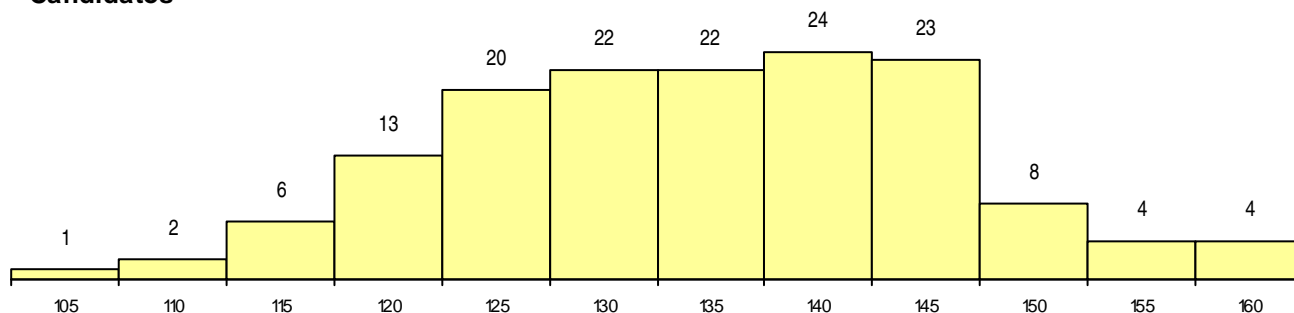

SEXO DOS CANDIDATOS

Sexo	Cands. %	Cols. %
Masc.	100 67	0 0
Femin.	49 33	1 100
Total	149	1

CURSO DO 12º ANO (15 mais frequentes)

Curso 12º ano	Cands. %	Cols. %
N089 Desporto	51 34	0 0
N060 Ciências e Tecnologias	46 31	0 0
U220 Ens. secundário recorrente (todos	7 5	0 0
R810 Agrupamento 1 / geral	6 4	0 0
N970 Recorrente - Ciências e Tecnologi	6 4	0 0
N573 Animação e Gestão Desportiva	5 3	0 0
N064 Artes Visuais	4 3	0 0
N062 Ciências Sociais e Humanas	2 1	0 0
N082 Informática	2 1	0 0
U230 Ens. sec. recorrente privado e coo	2 1	0 0
N972 Recorrente - Ciências Sociais e Hu	2 1	0 0
N088 Acção Social	1 1	1 100
P392 Animador sociocultural/desporto	1 1	0 0
N667 Gestão e Dinamização Desportiva	1 1	0 0
E003 3.º curso	1 1	0 0

MÉDIAS dos Colocados

Nota de candidatura	159.5
Prova de ingresso	157.0
Média do 12º ano	162.0
Média do 10º/11º ano	162.0

DISTRIBUIÇÕES DE NOTAS DE CANDIDATURA

Candidatos

Colocados